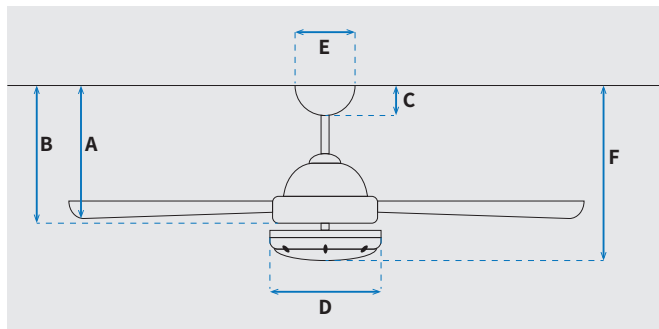

מקט: 73248-2848

מאורר תקרה דקורטיבי מבית המותג האמריקאי WESTINGHOUSE. בקוטר 42", מתאים לחדרים בגודל עד 20 מ"ר. מנוע עוצמתי DC שקט במיוחד בעל יעילות אנרגטית גבוהה, הפעלה באמצעות שלט או באמצעות אפליקציית TUYA בטלפון הנייד. גוף תאורה מובנה 36W כולל אפשרות עמעום, מצב חורף ובחירה מתוך שלושה גווני אור 3000K, 4000K, 6500K. 15 שנות אחריות על המנוע ושנתיים אחריות על החלקים. ניתן להפעלה עם שעון שבת.

נתונים טכניים

מנוע	
DC Motor 105x15mm	סוג מנוע ומידות
280/230/210/171/140/91	סיבובי מנוע לדקה (max)
19.4W/13.4W/10.4W/6.4W/4.1W/2.3W	הספק מנוע בואט (max)
kW/h 0.0194	צריכת חשמל מקסימלית kW/h
0.001/0.012 ש"ש	עלות צריכת חשמל מיני/מקסי' לשעה*
0.0118/0.09 ש"ש	עלות צריכת חשמל מיני/מקסי' לילה**

* מחושב לפי קוט"ש 60.07 אגורות כולל מע"מ
** מחושב לפי 8 שעות

כללי	
Valeria	סדרה
TUYA שלט/אפליקציית	הפעלה באמצעות
6	מספר מהירויות
(מצב חורף (פעולה הפוכה של המאורר))	פונקציות מיוחדות
42	עוצמת רעש db
162.5	זרימת אוויר m3/Min
עד 20 מ"ר	מתאים לחדר בגודל
55.1x29.6x25.5	מידות אריזה (ס"מ)
באמצעות מוט בלבד (כלול)	סוג התקנה
12°	זווית התקנה מקסימלית
15 שנים על המנוע, שנתיים על גוף המאורר	שנות אחריות

שרטוט

מידות (ס"מ)

28.7	A. מהתקרה ללהב הנמוך ביותר
-	B. מהתקרה לכפתור ההפעלה
6.6	C. מהתקרה לקצה החופה
26.4	D. רוחב כיסוי מנוע
13	E. רוחב חופה
36	F. מהתקרה עד קצה חיפוי התאורה

מאורר	
42"	קוטר באינץ'
105	קוטר בס"מ
36W LED CCT	סוג גוף תאורה
CCT 3000K/4000K/6500K	גוון אור
3600lm	לומן (max)
IP20 - שימוש פנימי	דרגת אטימות
3	מספר להבים
ABS	חומר גלם להבים
לבן מט	צבע כנפיים
לבן מט	גימור גוף
15.25x1.27	אורך מוט (ס"מ)
6.57	משקל נטו (ק"ג)