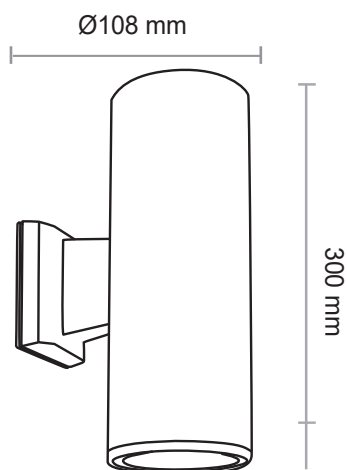

אידיאלי לשימוש בחצרות, כניסות לבתים, תאורה היקפית ועוד.

מבנה

גוף יציקת אלומיניום

גימור

לבן מט

שחור מט

אפור מט

מידות הגוף

מרובע: 108x300mm

עגול: Ø108x300mm

מתח כניסה

220-240V/50~60Hz

שנות אחריות

שנתיים

ישומים:

גוף תאורה צמוד קיר אפ & דאון אידיאלי לשימוש בחצרות, כניסות לבתים, תאורה היקפית ועוד.

נתונים טכניים

רוחב (mm)	קוטר (mm)	גובה (mm)	מבנה גוף	הספק מקסימלי לכל נורה	רמת אטימות	צבע הגוף	בסיס נורה	תיאור	מק"ט
	Ø108	300	יציקת אלומיניום	60W	IP54	שחור	E27	צמוד קיר אפ & דאון עגול	OM-UDRD-PAR30X2-BK
	Ø108	300	יציקת אלומיניום	60W	IP54	אפור	E27	צמוד קיר אפ & דאון עגול	OM-UDRD-PAR30X2-GY
	Ø108	300	יציקת אלומיניום	60W	IP54	לבן	E27	צמוד קיר אפ & דאון עגול	OM-UDRD-PAR30X2-WH
108		300	יציקת אלומיניום	60W	IP54	שחור	E27	צמוד קיר אפ & דאון מרובע	OM-UDSQ-PAR30X2-BK
108		300	יציקת אלומיניום	60W	IP54	אפור	E27	צמוד קיר אפ & דאון מרובע	OM-UDSQ-PAR30X2-GY
108		300	יציקת אלומיניום	60W	IP54	לבן	E27	צמוד קיר אפ & דאון מרובע	OM-UDSQ-PAR30X2-WH