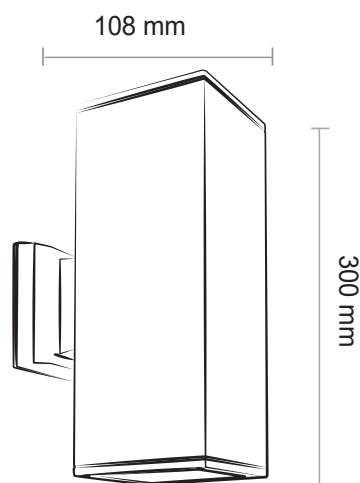

אידיאלי לשימוש בחצרות, כניסות לבתים, תאורה היקפית ועוד.

מבנה

גוף יציקת אלומיניום

גימור

לבן מט

שחור מט

אפור מט

מידות הגוף

מרובע: 108x300mm

עגול: Ø108x300mm

מתח כניסה

220-240V/50~60Hz

שנות אחריות

שנתיים

ישומים:

גוף תאורה צמוד קיר אפ & דאון אידיאלי לשימוש בחצרות, כניסות לבתים, תאורה היקפית ועוד.

נתונים טכניים

רוחב (mm)	קוטר (mm)	גובה (mm)	מבנה גוף	הספק מקסימלי לכל נורה	רמת אטימות	צבע הגוף	בסיס נורה	תיאור	מק"ט
	Ø108	300	יציקת אלומיניום	60W	IP54	שחור	E27	צמוד קיר אפ & דאון עגול	OM-UDRD-PAR30X2-BK
	Ø108	300	יציקת אלומיניום	60W	IP54	אפור	E27	צמוד קיר אפ & דאון עגול	OM-UDRD-PAR30X2-GY
	Ø108	300	יציקת אלומיניום	60W	IP54	לבן	E27	צמוד קיר אפ & דאון עגול	OM-UDRD-PAR30X2-WH
108		300	יציקת אלומיניום	60W	IP54	שחור	E27	צמוד קיר אפ & דאון מרובע	OM-UDSQ-PAR30X2-BK
108		300	יציקת אלומיניום	60W	IP54	אפור	E27	צמוד קיר אפ & דאון מרובע	OM-UDSQ-PAR30X2-GY
108		300	יציקת אלומיניום	60W	IP54	לבן	E27	צמוד קיר אפ & דאון מרובע	OM-UDSQ-PAR30X2-WH