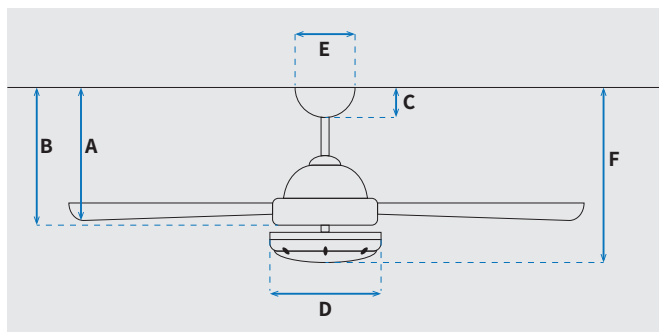

**מקט: 73244-2848**

מאורר תקרה דקורטיבי מבית המותג האמריקאי WESTINGHOUSE. בקוטר 42", מתאים לחדרים בגודל עד 20 מ"ר. מנוע עוצמתי DC שקט במיוחד בעל יעילות אנרגטית גבוהה, הפעלה באמצעות שלט. גוף תאורה מובנה 28W כולל אפשרות עמעום, מצב חורף וגוון אור משתנה 3000K, 4000K, 6500K. 15 שנות אחריות על המנוע ושנתיים אחריות על החלקים. ניתן להפעלה עם שעון שבת.

**נתונים טכניים**

מנוע	
DC Motor 105x15mm	סוג מנוע ומידות
191/175/161/141/114/82	סיבובי מנוע לדקה (max)
28.8W/21.4W/16.4W/11.4W/6.7W/3.7W	הספק מנוע בוואט (max)
0.0288 kW/h	צריכת חשמל מקסימלית kW/h
0.002/0.018	עלות צריכת חשמל מינ'/מקס' לשעה*
0.01/0.14	עלות צריכת חשמל מינ'/מקס' לילה**

\* מחושב לפי קוט"ש 60.07 אגורות כולל מע"מ  
\*\* מחושב לפי 8 שעות

כללי	
Erica	סדרה
שלט	הפעלה באמצעות
6	מספר מהירויות
מצב חורף (פעולה הפוכה של המאורר)	פונקציות מיוחדות
42	עוצמת רעש db
138	זרימת אוויר m <sup>3</sup> /Min
עד 20 מ"ר	מתאים לחדר בגודל
57.6x24.1x25	מידות אריזה (ס"מ)
באמצעות מוט בלבד (כלול)	סוג התקנה
12°	זווית התקנה מקסימלית
15 שנים על המנוע, שנתיים על גוף המאורר	שנות אחריות

**שרטוט**

**מידות (ס"מ)**

31.2	A. מהתקרה ללהב הנמוך ביותר
-	B. מהתקרה לכפתור הפעלה
5.7	C. מהתקרה לקצה החופה
18	D. רוחב כיסוי מנוע
15	E. רוחב חופה
36.2	F. מהתקרה עד קצה חיפוי התאורה

מאורר	
42"	קוטר באינץ'
105	קוטר בס"מ
28W LED	סוג גוף תאורה
CCT 3000K/4000K/6500K	גוון אור
2800lm	לומן (max)
IP20 - שימוש פנימי	דרגת אטימות
3	מספר להבים
ABS	חומר גלם להבים
לבן מט	צבע כנפיים
לבן מט	גימור גוף
15.25x1.27	אורך מוט (ס"מ)
5.37	משקל נטו (ק"ג)