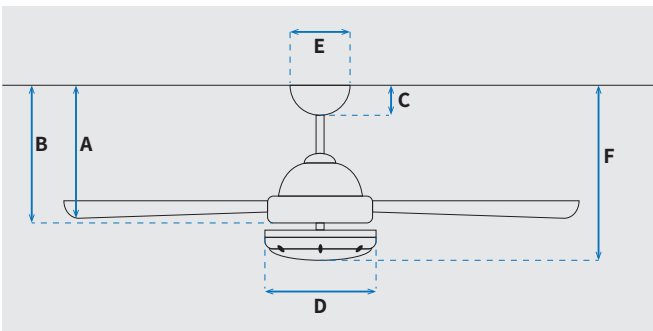

מקט: 73096-2848

מאורר תקרה דקורטיבי מבית המותג האמריקאי WESTINGHOUSE. בקוטר 52", מתאים לחדרים בגודל עד 36 מ"ר. מנוע עוצמתי DC שקט במיוחד בעל יעילות אנרגטית גבוהה, הפעלה באמצעות שלט. גוף תאורה מובנה 24W גוון אור משתנה 5000K, 4000K, 3000K. 15 שנות אחריות על המנוע ושנתיים אחריות על החלקים. ניתן להפעלה עם שעון שבת.

DC
MOTOR

שרטוט

מידות (ס"מ)

28	A. מהתקרה ללהב הנמוך ביותר
16	B. מהתקרה לכפתור ההפעלה
5.5	C. מהתקרה לקצה החופה
22	D. רוחב כיסוי מנוע
13	E. רוחב חופה
38	F. מהתקרה עד קצה חיפוי התאורה

נתונים טכניים

כללי	סדרה
Longwood	הפעלה באמצעות שלט
6	מספר מהירות
מצב חורף (פעולה הפוכה של המאורר)	פונקציות מיוחדות
48	עוצמת רעש db
234	זרימת אוויר Min/m ³
עד 36 מ"ר	מתאים לחדר בגודל
66.3x26.2x29.3	מידות אריזה (ס"מ)
באמצעות מוט בלבד (כלול)	סוג התקנה
12°	זווית התקנה מקסימלית
15 שנים על המנוע, שנתיים על גוף המאורר	שנות אחריות

מנוע	סוג מנוע ומידות
DC Motor 153x15mm	210/190/170/150/130/90
סיבובי מנוע לדקה (max)	36W/27W/20W/14W/10W/6W
הספק מנוע בוואט (max)	12.4 kW/h
צריכת חשמל kW/h	

מאורר	קוטר באינץ'
52"	קוטר בס"מ
132	סוג גוף תאורה
24W LED	גוון אור
CCT 3000K/4000K/5000K	לומן (max)
2050lm/3000K, 2450lm/4000K, 2150lm/6500K	דרגת אטימות
IP20 - שימוש פנימי	מספר להבים
3	חומר גלם להבים
ABS	צבע כנפיים
עץ מיפל	גימור גוף
לבן	אורך מוט (ס"מ)
15.25x1.27	משקל נטו (ק"ג)
6.5	