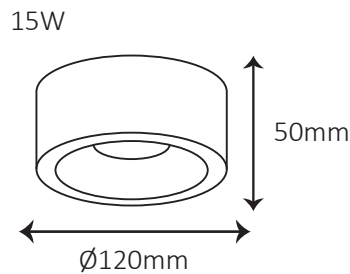

מבנה

אלומיניום + PC

גימור

שחור/לבן

מקור האור

מודול לד באיכות גבוהה ונצילות אורית 90lm/W מקדם מסירת צבע Ra>80

אופטיקה/עדשה

זווית הארה 40°

תקנים

CE, EMC

ישומים:

צילינדר מוגן מים צמוד תקרה מסדרת RAY אידיאלי להארת בתים, פרגולות, תאורה היקפית ועוד.

נתונים טכניים

גובה (mm)	קוטר (mm)	צבע הגוף	מבנה הגוף	לומן (lm)	גוון אור (K)	הספק	תיאור	מק"ט
50	Ø76	שחור	אלומיניום + PC	900lm	CCT 3000K/4000K/6000K	10W	צילינדר מוגן מים	OM-RAY-10W-CCT-BK
50	Ø76	לבן	אלומיניום + PC	900lm	CCT 3000K/4000K/6000K	10W	צילינדר מוגן מים	OM-RAY-10W-CCT-WH
50	Ø120	שחור	אלומיניום + PC	1350lm	CCT 3000K/4000K/6000K	15W	צילינדר מוגן מים	OM-RAY-15W-CCT-BK
50	Ø120	לבן	אלומיניום + PC	1350lm	CCT 3000K/4000K/6000K	15W	צילינדר מוגן מים	OM-RAY-15W-CCT-WH
50	Ø155	שחור	אלומיניום + PC	1800lm	CCT 3000K/4000K/6000K	20W	צילינדר מוגן מים	OM-RAY-20W-CCT-BK
50	Ø155	לבן	אלומיניום + PC	1800lm	CCT 3000K/4000K/6000K	20W	צילינדר מוגן מים	OM-RAY-20W-CCT-WH

שרטוטים