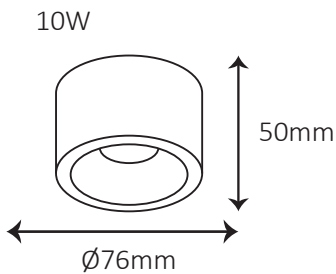

מבנה

אלומיניום + PC

גימור

שחור/לבן

מקור האור

מודול לד באיכות גבוהה ונצילות אורית 90lm/W מקדם מסירת צבע Ra>80

אופטיקה/עדשה

זווית הארה 40°

תקנים

CE, EMC

ישומים:

צילינדר מוגן מים צמוד תקרה מסדרת RAY אידיאלי להארת בתים, פרגולות, תאורה היקפית ועוד.

נתונים טכניים

גובה (mm)	קוטר (mm)	צבע הגוף	מבנה הגוף	לומן (lm)	גוון אור (K)	הספק	תיאור	מק"ט
50	Ø76	שחור	אלומיניום + PC	900lm	CCT 3000K/4000K/6000K	10W	צילינדר מוגן מים	OM-RAY-10W-CCT-BK
50	Ø76	לבן	אלומיניום + PC	900lm	CCT 3000K/4000K/6000K	10W	צילינדר מוגן מים	OM-RAY-10W-CCT-WH
50	Ø120	שחור	אלומיניום + PC	1350lm	CCT 3000K/4000K/6000K	15W	צילינדר מוגן מים	OM-RAY-15W-CCT-BK
50	Ø120	לבן	אלומיניום + PC	1350lm	CCT 3000K/4000K/6000K	15W	צילינדר מוגן מים	OM-RAY-15W-CCT-WH
50	Ø155	שחור	אלומיניום + PC	1800lm	CCT 3000K/4000K/6000K	20W	צילינדר מוגן מים	OM-RAY-20W-CCT-BK
50	Ø155	לבן	אלומיניום + PC	1800lm	CCT 3000K/4000K/6000K	20W	צילינדר מוגן מים	OM-RAY-20W-CCT-WH

שרטוטים