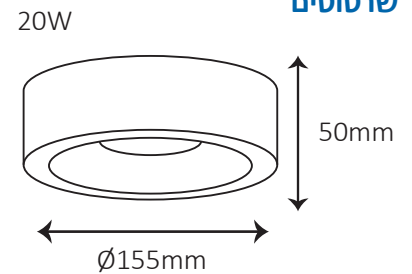

מבנה

אלומיניום + PC

גימור

שחור/לבן

מקור האור

מודול לד באיכות גבוהה ונצילות אורית 90lm/W מקדם מסירת צבע Ra>80

אופטיקה/עדשה

זווית הארה 40°

תקנים

CE, EMC

ישומים:

צילינדר מוגן מים צמוד תקרה מסדרת RAY אידיאלי להארת בתים, פרגולות, תאורה היקפית ועוד.

נתונים טכניים

גובה (mm)	קוטר (mm)	צבע הגוף	מבנה הגוף	לומן (lm)	גוון אור (K)	הספק	תיאור	מק"ט
50	Ø76	שחור	אלומיניום + PC	900lm	CCT 3000K/4000K/6000K	10W	צילינדר מוגן מים	OM-RAY-10W-CCT-BK
50	Ø76	לבן	אלומיניום + PC	900lm	CCT 3000K/4000K/6000K	10W	צילינדר מוגן מים	OM-RAY-10W-CCT-WH
50	Ø120	שחור	אלומיניום + PC	1350lm	CCT 3000K/4000K/6000K	15W	צילינדר מוגן מים	OM-RAY-15W-CCT-BK
50	Ø120	לבן	אלומיניום + PC	1350lm	CCT 3000K/4000K/6000K	15W	צילינדר מוגן מים	OM-RAY-15W-CCT-WH
50	Ø155	שחור	אלומיניום + PC	1800lm	CCT 3000K/4000K/6000K	20W	צילינדר מוגן מים	OM-RAY-20W-CCT-BK
50	Ø155	לבן	אלומיניום + PC	1800lm	CCT 3000K/4000K/6000K	20W	צילינדר מוגן מים	OM-RAY-20W-CCT-WH

שרטוטים