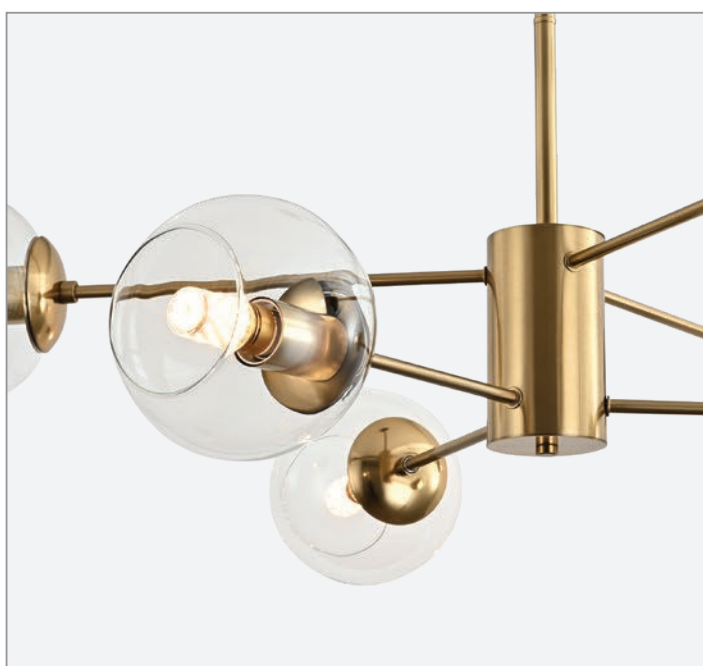

דגם SEDONA

גוף תלוי דרוקטיבי

גוף דקורטי תלוי דגם סדונה, הברגה 6xE27 הנורות לא כלולות, בסיס עגול. עיצוב אלגנטי קלאסי, הרכבה ותחזוקה קלה. כולל תקן CE+VDE+LVD. שנתיים אחריות, לשימוש פנימי בלבד IP20. מתאים להארת מבואות, חדרי שינה, סלונים, מטבחים ועוד.

מבנה

IRON, זכוכית שקופה

גימור

פליז

מקור האור

בסיס נורות הברגה 6xE27
הנורות לא כלולות
לנורה Max 6x40W

תקנים

CE+VDE+LVD

ישומים

גוף תאורה דקורטי אלגנטי קלאסי מתאים להארת מבואות, חדרי הלבשה, סלונים, מטבחים ועוד.

נתונים טכניים

עומק (mm)	רוחב (mm)	גובה (mm)	קוטר זכוכית (mm)	צבע הגוף	מבנה הגוף	סוג הברגה	הספק (Max)	גובה מוט מהתקרה	תיאור	מק"ט
820	820	650	6xØ150	פליז	IRON	6xE27	6x40W	650cm	דקורטיבי תלוי 6xE27	OM-SDNA-6XE27-GD