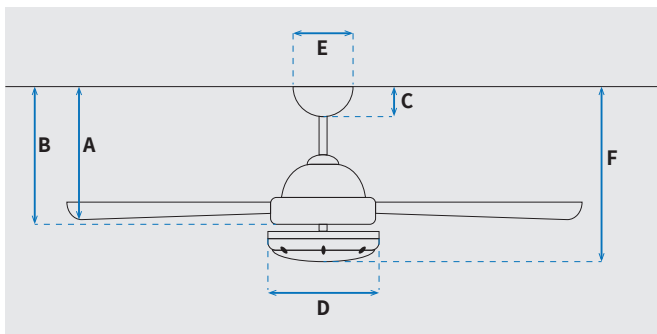

מקט: 73077-2848

DC
MOTOR

מאורר תקרה דקורטיבי מבית המותג האמריקאי WESTINGHOUSE. בקוטר 52", מתאים לחדרים בגודל עד 36 מ"ר. מנוע עוצמתי DC שקט במיוחד בעל יעילות אנרגטית גבוהה, הפעלה באמצעות שלט. גוף תאורה מובנה 20W גוון אור משתנה 5000K, 4000K, 3000K. 15 שנות אחריות על המנוע ושנתיים אחריות על החלקים.

נתונים טכניים

מנוע	
DC Motor 100x20mm	סוג מנוע ומידות
180/140/129/109/88/64	סיבובי מנוע לדקה (max)
32.5W/20.7W/16.2W/9.6W/6.4W/3.8W	הספק מנוע בוואט (max)
0.0325 kW/h	צריכת חשמל מקסימלית kW/h
0.002/0.02	עלות צריכת חשמל מינ'/מקס' לשעה*
0.02/0.16	עלות צריכת חשמל מינ'/מקס' לילה**

* מחושב לפי קוטר 60.07" אגורות כולל מע"מ
** מחושב לפי 8 שעות

כלי	
Magnolia	סדרה
שלט	הפעלה באמצעות
6	מספר מהירויות
מצב חורף (פעולה הפוכה של המאורר)	פונקציות מיוחדות
48	עוצמת רעש db
265.6	זרימת אוויר m ³ /Min
עד 36 מ"ר	מתאים לחדר בגודל
70.1.6x22.3x25.5	מידות אריזה (ס"מ)
באמצעות מוט בלבד (כלול)	סוג התקנה
12°	זווית התקנה מקסימלית
15 שנים על המנוע, שנתיים על גוף המאורר	שנות אחריות

שרטוט

מידות (ס"מ)

27.5	A. מהתקרה ללהב הנמוך ביותר
32.2	B. מהתקרה לכפתור ההפעלה
5.4	C. מהתקרה לקצה החופה
18	D. רוחב כיסוי מנוע
15	E. רוחב חופה
32.2	F. מהתקרה עד קצה חיפוי התאורה

מאורר	
52"	קוטר באינץ'
132	קוטר בס"מ
20W LED	סוג גוף תאורה
CCT 3000K/4000K/5000K	גוון אור
1900lm/3000K, 2000lm/4000K, 1950lm/5000K	לומן (max)
IP20 - שימוש פנימי	דרגת אטימות
3	מספר להבים
ABS	חומר גלם להבים
מייפל	צבע כנפיים
לבן	גימור גוף
15.25x1.27	אורך מוט (ס"מ)
5.6	משקל נטו (ק"ג)