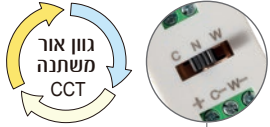

אופטיקה/עדשה

זווית הארה 90°

ישומים:

גופי תאורה דקורטיביים אלגנטיים קלאסיים מתאימים להארת מבואות, חדרי הלבשה, סלונים, מטבחים ועוד.

נתונים טכניים

מק"ט	תיאור	הספק	גוון אור (K)	לומן (lm)	מבנה הגוף	צבע הגוף	קוטר (mm)	גובה (mm)
OM-MRC40-42W-BK-C	גוף תאורה צמוד תקרה דקורטיבי	42W	4000K	2520	מתכת	שחור	Ø410	85
OM-MRC40-42W-BK-W	גוף תאורה צמוד תקרה דקורטיבי	42W	3000K	2520	מתכת	שחור	Ø410	85
OM-MRC40-42W-GL-C	גוף תאורה צמוד תקרה דקורטיבי	42W	4000K	2520	אלומיניום	זהב מוברש	Ø410	85
OM-MRC40-42W-GL-W	גוף תאורה צמוד תקרה דקורטיבי	42W	3000K	2520	אלומיניום	זהב מוברש	Ø410	85
OM-MRC40-42W-WH-C	גוף תאורה צמוד תקרה דקורטיבי	42W	4000K	2520	מתכת	לבן	Ø410	85
OM-MRC40-42W-WH-W	גוף תאורה צמוד תקרה דקורטיבי	42W	3000K	2520	מתכת	לבן	Ø410	85
OM-MRC40-42W-WD-C	גוף תאורה צמוד תקרה דקורטיבי	42W	4000K	2520	מתכת	עץ	Ø410	85
OM-MRC40-42W-WD-W	גוף תאורה צמוד תקרה דקורטיבי	42W	3000K	2520	מתכת	עץ	Ø410	85
OM-MRC60-72W-BK-C	גוף תאורה צמוד תקרה דקורטיבי	72W	4000K	4320	מתכת	שחור	Ø610	85
OM-MRC60-72W-BK-W	גוף תאורה צמוד תקרה דקורטיבי	72W	3000K	4320	מתכת	שחור	Ø610	85
OM-MRC60-72W-GL-C	גוף תאורה צמוד תקרה דקורטיבי	72W	4000K	4320	אלומיניום	זהב מוברש	Ø610	85
OM-MRC60-72W-GL-W	גוף תאורה צמוד תקרה דקורטיבי	72W	3000K	4320	אלומיניום	זהב מוברש	Ø610	85
OM-MRC60-72W-WH-C	גוף תאורה צמוד תקרה דקורטיבי	72W	4000K	4320	מתכת	לבן	Ø610	85
OM-MRC60-72W-WH-W	גוף תאורה צמוד תקרה דקורטיבי	72W	3000K	4320	מתכת	לבן	Ø610	85
OM-MRC60-72W-WD-C	גוף תאורה צמוד תקרה דקורטיבי	72W	4000K	4320	מתכת	עץ	Ø610	85
OM-MRC60-72W-WD-W	גוף תאורה צמוד תקרה דקורטיבי	72W	3000K	4320	מתכת	עץ	Ø610	85
OM-MRC80-96W-BK-C	גוף תאורה צמוד תקרה דקורטיבי	96W	4000K	5760	מתכת	שחור	Ø810	85
OM-MRC80-96W-BK-W	גוף תאורה צמוד תקרה דקורטיבי	96W	3000K	5760	מתכת	שחור	Ø810	85
OM-MRC80-96W-GL-C	גוף תאורה צמוד תקרה דקורטיבי	96W	4000K	5760	אלומיניום	זהב מוברש	Ø810	85
OM-MRC80-96W-GL-W	גוף תאורה צמוד תקרה דקורטיבי	96W	3000K	5760	אלומיניום	זהב מוברש	Ø810	85
OM-MRC80-96W-WH-C	גוף תאורה צמוד תקרה דקורטיבי	96W	4000K	5760	מתכת	לבן	Ø810	85
OM-MRC80-96W-WH-W	גוף תאורה צמוד תקרה דקורטיבי	96W	3000K	5760	מתכת	לבן	Ø810	85
OM-MRC80-96W-WD-C	גוף תאורה צמוד תקרה דקורטיבי	96W	4000K	5760	מתכת	עץ	Ø810	85
OM-MRC80-96W-WD-W	גוף תאורה צמוד תקרה דקורטיבי	96W	3000K	5760	מתכת	עץ	Ø810	85