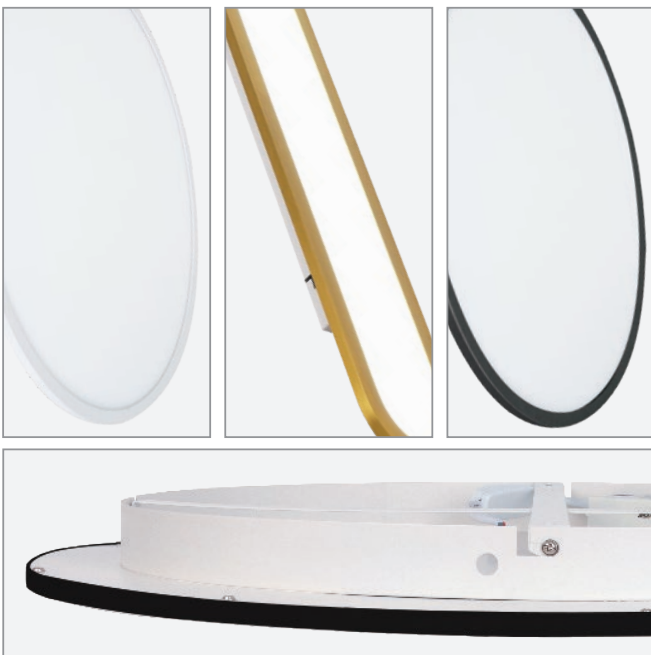

סדרת Spicy

פנאלים מרחפים

סדרת SPICY פנאלים מרחפים, גוף תאורה דקורטיבי, עיצוב אלגנטי קלאסי, הרכבה ותחזוקה קלה. נצילות אורית 90lm/W. קיים במגוון הספקים, גווני אור וגדלים, הגוף מגיע בצבעים לבן, שחור וזהב לבחירה. קיימים דגמים עם כפתור לבחירת גוון האור. אורך חיים עד 25,000 ש"ע, שנתיים אחריות, רמת אטימות IP20 לשימוש פנימי בלבד. מתאים להארת מבואות, חדרי שינה, סלונים, מטבחים ועוד.

מבנה

מסגרת אלומיניום, בסיס מתכת, כיסוי PS.

גימור

לבן, שחור או זהב לפי המגוון מטה

דרייבר

CB EMC
Lifud
תלוי בדגם

מקור האור

מודול לד באיכות גבוהה
ונצילות אורית 90lm
מקדם מסירת צבע CRI 80

אופטיקה/עדשה

זווית הארה 120°

ישומים:

גופי תאורה אלגנטיים קלאסיים המתאימים להארת מבואות, חדרי הלבשה, סלונים, מטבחים ועוד.

טל דרייבר
טל דרייבר
CB EMC Lifud

נול דרייבר
LIFUD

נתונים טכניים גופים עגולים

מק"ט	תיאור	הספק	גוון אור (K)	לומן (lm)	מבנה הגוף	צבע הגוף	מידת גוף (mm)	מידת בסיס (mm)
SPC-400-42W-BK-W	פאנל מרחף עגול	42W	3000K	3780	אלומיניום + PS	שחור	Ø400x45	Ø300x33
SPC-400-42W-WH-C	פאנל מרחף עגול	42W	4000K	3780	אלומיניום + PS	לבן	Ø400x45	Ø300x33
SPC-600-56W-BK-W	פאנל מרחף עגול	56W	3000K	5040	אלומיניום + PS	שחור	Ø600x45	Ø500x33
SPC-600-56W-WH-C	פאנל מרחף עגול	56W	4000K	5040	אלומיניום + PS	לבן	Ø600x45	Ø500x33