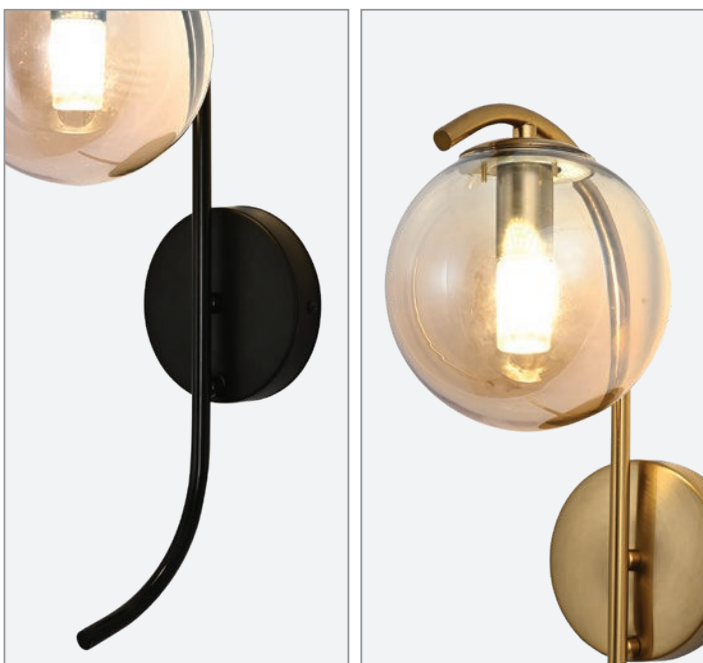

# סדרת VANS

גוף צמוד קיר דרוקטיבי

גוף דקורטיבי צמוד קיר דגם ואנס, הברגה E27 הנורה לא כלולה, בסיס עגול. עיצוב אלגנטי קלאסי, הרכבה ותחזוקה קלה. כולל תקן CE+VDE+LVD. שנתיים אחריות, לשימוש פנימי וחיצוני בהתאם לרמת האטימות IP44. מתאים להארת מבואות, חדרי שינה, סלונים, מטבחים, פרגולות, כניסות לבתים ועוד.

## מבנה

IRON, זכוכית אמבר

## גימור

פליז, שחור

## מקור האור

בסיס נורה הברגה E27  
הנורה לא כלולה  
Max 40W לנורה