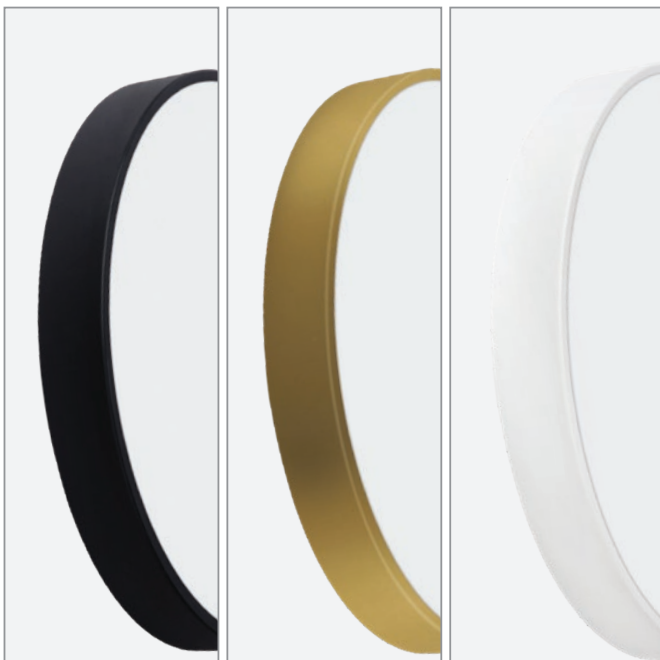

סדרת וגאס – צמודי תקרה דקורטיביים.
יעילות אורית 85lm/watt, התקנה ותחזוקה קלה.
קיים במגוון הספקים 50W-160W.
ניתן להשיג בגווי אור שונים : 3000K, 4000K, 6500K
וגם ב- שלושה גוונים הניתנים לשליטה באמצעות שלט רחוק.
הגוף מגיע בשלושה גמורים לבחירה : לבן מט, שחור מט וזהב.
אורך חיים 25000 ש"ע, שנתיים אחריות, רמת אטימות IP20
לשימוש פנימי בלבד. מתאים להארת מבואות, לביים,
חדרי שינה, סלונים, מטבחים ועוד.

מבנה

גוף מתכת + כיסוי פלסטיק

גימור

לבן / שחור / זהב

מקור האור

מודול לד באיכות גבוהה
ונצילות אורית 85lm/W
מקדם מסיירות צבע CRI 80

אופטיקה/עדשה

זווית הארה 120°

נתונים טכניים וגאס גוון אור משתנה באמצעות שלט

מק"ט	תיאור	הספק	גוון אור (K)	לומן (lm)	מבנה הגוף	צבע הגוף	קוטר (mm)	גובה (mm)
OM-VGS40-74W-RC-BK	צמוד תקרה דקורטיבי עם שלט	74W	3xCCT	6290	גוף מתכת + כיסוי פלסטיק	שחור	Ø400	60
OM-VGS40-74W-RC-GL	צמוד תקרה דקורטיבי עם שלט	74W	3xCCT	6290	גוף מתכת + כיסוי פלסטיק	זהב	Ø400	60
OM-VGS40-74W-RC-WH	צמוד תקרה דקורטיבי עם שלט	74W	3xCCT	6290	גוף מתכת + כיסוי פלסטיק	לבן	Ø400	60
OM-VGS60-100W-RC-BK	צמוד תקרה דקורטיבי עם שלט	100W	3xCCT	8500	גוף מתכת + כיסוי פלסטיק	שחור	Ø600	60
OM-VGS60-100W-RC-GL	צמוד תקרה דקורטיבי עם שלט	100W	3xCCT	8500	גוף מתכת + כיסוי פלסטיק	זהב	Ø600	60
OM-VGS60-100W-RC-WH	צמוד תקרה דקורטיבי עם שלט	100W	3xCCT	8500	גוף מתכת + כיסוי פלסטיק	לבן	Ø600	60
OM-VGS80-160W-RC-BK	צמוד תקרה דקורטיבי עם שלט	160W	3xCCT	13600	גוף מתכת + כיסוי פלסטיק	שחור	Ø800	60
OM-VGS80-160W-RC-GL	צמוד תקרה דקורטיבי עם שלט	160W	3xCCT	13600	גוף מתכת + כיסוי פלסטיק	זהב	Ø800	60
OM-VGS80-160W-RC-WH	צמוד תקרה דקורטיבי עם שלט	160W	3xCCT	13600	גוף מתכת + כיסוי פלסטיק	לבן	Ø800	60