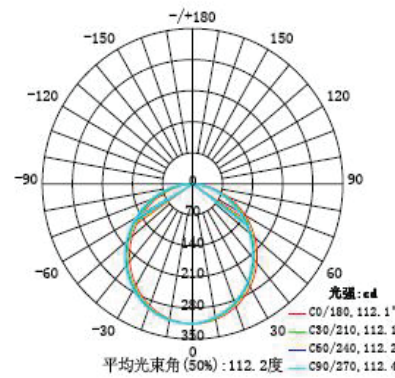

3W

עקומות פוטומטריות

עקומות פוטומטריות

6W

5m	1.553, 5.474lx	1490.67cm
10m	0.3882, 1.368lx	2981.33cm
26m	0.0674, 0.2024lx	7781.47cm
30m	0.0451, 0.1520lx	8944.00cm
33m	0.0356, 0.1257lx	9838.40cm

9W

5m	2.244, 7.848lx	1522.04cm
10m	0.5611, 1.962lx	3044.08cm
26m	0.0830, 0.2903lx	7914.61cm
30m	0.0623, 0.2180lx	9132.24cm
33m	0.0515, 0.1802lx	10045.47cm

12W

5m	3.571, 12.61lx	1485.90cm
10m	0.8928, 3.152lx	2971.80cm
26m	0.1321, 0.4663lx	7726.67cm
30m	0.0992, 0.3502lx	8915.39cm
33m	0.0820, 0.2894lx	9806.92cm

15W

5m	4.870, 17.08lx	1806.38cm
10m	1.218, 4.269lx	3612.76cm
26m	0.1801, 0.6315lx	7843.55cm
30m	0.1383, 0.4743lx	9050.25cm
33m	0.1118, 0.3920lx	9958.28cm

18W

עקומות פוטומטריות

5m	5.925, 20.84lx	1497.57cm
10m	1.481, 5.21lx	2995.13cm
20m	0.2191, 0.7708lx	7707.34cm
30m	0.1646, 0.8790lx	8985.40cm
33m	0.1360, 0.4785lx	9883.94cm

25W

1.219m	148.6, 499.4lx	388.22cm
2m	55.24, 185.6lx	587.63cm
3m	24.55, 82.48lx	881.45cm
4m	15.81, 46.39lx	1175.26cm
5m	8.838, 29.69lx	1469.08cm