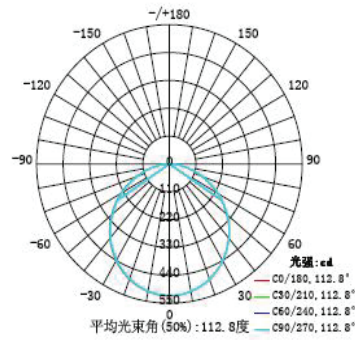

3W

עקומות פוטומטריות

עקומות פוטומטריות

6W

5m	1.553, 5.474lx	1490.67cm
10m	0.3882, 1.368lx	2981.33cm
26m	0.0674, 0.2024lx	7781.47cm
30m	0.0451, 0.1520lx	8944.00cm
33m	0.0356, 0.1257lx	9838.40cm

9W

5m	2.244, 7.848lx	1522.04cm
10m	0.5611, 1.962lx	3044.08cm
26m	0.0830, 0.2903lx	7914.61cm
30m	0.0623, 0.2180lx	9132.24cm
33m	0.0515, 0.1802lx	10045.47cm

12W

5m	3.571, 12.61lx	1485.90cm
10m	0.8928, 3.152lx	2971.80cm
26m	0.1321, 0.4663lx	7726.67cm
30m	0.0992, 0.3502lx	8915.39cm
33m	0.0820, 0.2894lx	9806.92cm

15W

5m	4.870, 17.08lx	1806.38cm
10m	1.218, 4.269lx	3612.76cm
26m	0.1801, 0.6315lx	7843.55cm
30m	0.1383, 0.4743lx	9050.25cm
33m	0.1118, 0.3920lx	9958.28cm

18W

עקומות פוטומטריות

5m	5.925, 20.84lx	1497.57cm
10m	1.481, 5.21lx	2995.13cm
20m	0.2191, 0.7708lx	7707.34cm
30m	0.1646, 0.8790lx	8985.40cm
33m	0.1360, 0.4785lx	9883.94cm

25W

1.219m	148.6, 499.4lx	388.22cm
2m	55.24, 185.6lx	587.63cm
3m	24.55, 82.48lx	881.45cm
4m	15.81, 46.39lx	1175.26cm
5m	8.838, 29.69lx	1469.08cm