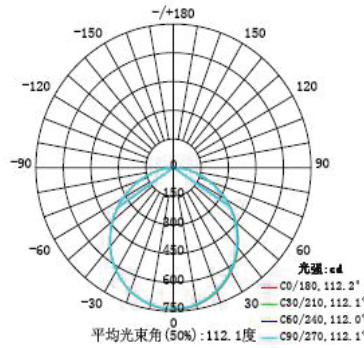

3W

עקומות פוטומטריות

עקומות פוטומטריות

6W

5m	1.553, 5.474lx	1490.67cm
10m	0.3882, 1.368lx	2981.33cm
26m	0.0674, 0.2024lx	7781.47cm
30m	0.0451, 0.1520lx	8944.00cm
33m	0.0356, 0.1257lx	9838.40cm

9W

5m	2.244, 7.848lx	1522.04cm
10m	0.5611, 1.962lx	3044.08cm
26m	0.0830, 0.2903lx	7914.61cm
30m	0.0623, 0.2180lx	9132.24cm
33m	0.0515, 0.1802lx	10045.47cm

12W

5m	3.571, 12.61lx	1485.90cm
10m	0.8928, 3.152lx	2971.80cm
26m	0.1321, 0.4663lx	7726.67cm
30m	0.0992, 0.3502lx	8915.39cm
33m	0.0820, 0.2894lx	9806.92cm

15W

5m	4.870, 17.08lx	1806.38cm
10m	1.218, 4.269lx	3612.76cm
26m	0.1801, 0.6315lx	7843.55cm
30m	0.1383, 0.4743lx	9050.25cm
33m	0.1118, 0.3920lx	9958.28cm

18W

עקומות פוטומטריות

5m	5.925, 20.84lx	1497.57cm
10m	1.481, 5.21lx	2995.13cm
20m	0.2191, 0.7708lx	7707.34cm
30m	0.1646, 0.8790lx	8985.40cm
33m	0.1360, 0.4785lx	9883.94cm

25W

1.219m	148.6, 499.4lx	388.22cm
2m	55.24, 185.6lx	587.63cm
3m	24.55, 82.48lx	881.45cm
4m	15.81, 46.39lx	1175.26cm
5m	8.838, 29.69lx	1469.08cm