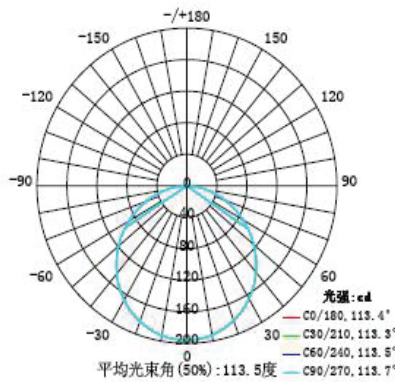

3W

עקומות פוטומטריות

עקומות פוטומטריות

6W

5m	1.553, 5.474lx	1490.67cm
10m	0.3882, 1.368lx	2981.33cm
26m	0.0674, 0.2024lx	7781.47cm
30m	0.0451, 0.1520lx	8944.00cm
33m	0.0356, 0.1257lx	9838.40cm

9W

5m	2.244, 7.848lx	1522.04cm
10m	0.5611, 1.962lx	3044.08cm
26m	0.0830, 0.2903lx	7914.61cm
30m	0.0623, 0.2180lx	9132.24cm
33m	0.0515, 0.1802lx	10045.47cm

12W

5m	3.571, 12.61lx	1485.90cm
10m	0.8928, 3.152lx	2971.80cm
26m	0.1321, 0.4663lx	7726.67cm
30m	0.0992, 0.3502lx	8915.39cm
33m	0.0820, 0.2894lx	9806.92cm

15W

5m	4.870, 17.08lx	1806.38cm
10m	1.218, 4.269lx	3612.76cm
26m	0.1801, 0.6315lx	7843.55cm
30m	0.1383, 0.4743lx	9050.25cm
33m	0.1118, 0.3920lx	9958.28cm

18W

עקומות פוטומטריות

5m	5.925, 20.84lx	1497.57cm
10m	1.481, 5.21lx	2995.13cm
20m	0.2191, 0.7708lx	7707.34cm
30m	0.1646, 0.8790lx	8985.40cm
33m	0.1360, 0.4785lx	9883.94cm

25W

1.219m	148.6, 499.4lx	388.22cm
2m	55.24, 185.6lx	587.63cm
3m	24.55, 82.48lx	881.45cm
4m	15.81, 46.39lx	1175.26cm
5m	8.838, 29.69lx	1469.08cm