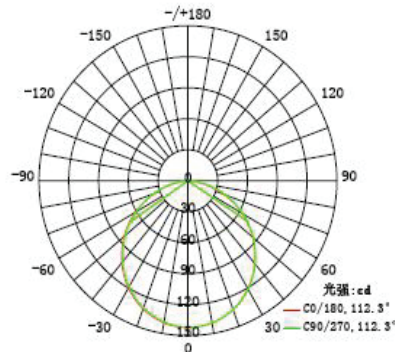

3W

עקומות פוטומטריות

עקומות פוטומטריות

6W

5m	1.553, 5.474lx	1490.67cm
10m	0.3882, 1.368lx	2981.33cm
26m	0.0674, 0.2024lx	7781.47cm
30m	0.0451, 0.1520lx	8944.00cm
33m	0.0356, 0.1257lx	9838.40cm

9W

5m	2.244, 7.848lx	1522.04cm
10m	0.5611, 1.962lx	3044.08cm
26m	0.0830, 0.2903lx	7914.61cm
30m	0.0623, 0.2180lx	9132.24cm
33m	0.0515, 0.1802lx	10045.47cm