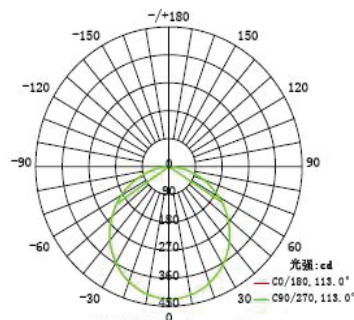

3W

עקומות פוטומטריות

עקומות פוטומטריות

6W

5m	1.553, 5.474lx	1490.67cm
10m	0.3882, 1.368lx	2981.33cm
26m	0.0674, 0.2024lx	7781.47cm
30m	0.0451, 0.1520lx	8944.00cm
33m	0.0356, 0.1257lx	9838.40cm

9W

5m	2.244, 7.848lx	1522.04cm
10m	0.5611, 1.962lx	3044.08cm
26m	0.0830, 0.2903lx	7914.61cm
30m	0.0623, 0.2180lx	9132.24cm
33m	0.0515, 0.1802lx	10045.47cm

12W

5m	3.571, 12.61lx	1485.90cm
10m	0.8928, 3.152lx	2971.80cm
26m	0.1321, 0.4663lx	7726.67cm
30m	0.0992, 0.3502lx	8915.39cm
33m	0.0820, 0.2894lx	9806.92cm

15W

5m	4.870, 17.08lx	1806.38cm
10m	1.218, 4.269lx	3612.76cm
26m	0.1801, 0.6315lx	7843.55cm
30m	0.1383, 0.4743lx	9050.25cm
33m	0.1118, 0.3920lx	9958.28cm

18W

עקומות פוטומטריות

5m	5.925, 20.84lx	1497.57cm
10m	1.481, 5.21lx	2995.13cm
20m	0.2191, 0.7708lx	7707.34cm
30m	0.1646, 0.8790lx	8985.40cm
33m	0.1360, 0.4785lx	9883.94cm

25W

1.219m	148.6, 499.4lx	388.22cm
2m	55.24, 185.6lx	587.63cm
3m	24.55, 82.48lx	881.45cm
4m	15.81, 46.39lx	1175.26cm
5m	8.838, 29.69lx	1469.08cm