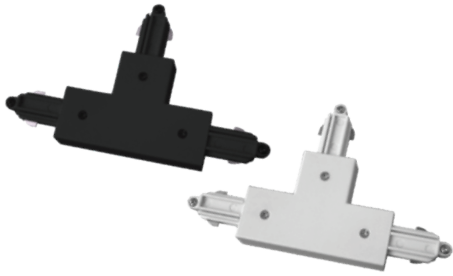

נתונים טכניים אביזרים חד פאזי

מתח כניסה	רמת אטימות	צבע גוף	תיאור	מק"ט
230V/50HZ	IP20	שחור	מחבר מאריך פנימי שחור לפס צבירה חד-פאזי	OM-CI-I-X3-BK
230V/50HZ	IP20	לבן	מחבר מאריך פנימי לבן לפס צבירה חד-פאזי	OM-CI-I-X3-WH
230V/50HZ	IP20	שחור	מחבר מאריך חיצוני שחור לפס צבירה חד-פאזי	OM-CI-O-X3-BK
230V/50HZ	IP20	לבן	מחבר מאריך חיצוני לבן לפס צבירה חד-פאזי	OM-CI-O-X3-WH
230V/50HZ	IP20	שחור	מחבר מאריך L שחור לפס צבירה חד-פאזי	OM-CL-X3-BK
230V/50HZ	IP20	לבן	מחבר מאריך L לבן לפס צבירה חד-פאזי	OM-CL-X3-WH
230V/50HZ	IP20	שחור	מחבר מאריך L גמיש לבן לפס צבירה חד-פאזי	OM-CLF-X3-BK
230V/50HZ	IP20	לבן	מחבר מאריך L גמיש שחור לפס צבירה חד-פאזי	OM-CLF-X3-WH
230V/50HZ	IP20	שחור	מחבר מאריך T שחור לפס צבירה חד-פאזי	OM-CT-X3-BK
230V/50HZ	IP20	לבן	מחבר מאריך T לבן לפס צבירה חד-פאזי	OM-CT-X3-WH
230V/50HZ	IP20	שחור	מחבר מאריך X שחור לפס צבירה חד-פאזי	OM-CX-X3-BK
230V/50HZ	IP20	לבן	מחבר מאריך X לבן לפס צבירה חד-פאזי	OM-CX-X3-WH
230V/50HZ	IP20	שחור	סט תלייה 2 מטר שחור לפס צבירה חד-פאזי	OM-HKIT-X3-BK
230V/50HZ	IP20	לבן	סט תלייה 2 מטר לבן לפס צבירה חד-פאזי	OM-HKIT-X3-WH
230V/50HZ	IP20	שחור	מתאם הזנה שחור לפס צבירה חד-פאזי	OM-START-X3-BK
230V/50HZ	IP20	לבן	מתאם הזנה לבן לפס צבירה חד-פאזי	OM-START-X3-WH
230V/50HZ	IP20	שחור	מתאם סופית שחור לפס צבירה חד פאזי	OM-STOP-X3-BK
230V/50HZ	IP20	לבן	מתאם סופית לבן לפס צבירה חד פאזי	OM-STOP-X3-WH
230V/50HZ	IP20	שחור	פס צבירה שחור, חד-פאזי, אלומיניום 1 מ'	OM-TCRX3-1M-BK
230V/50HZ	IP20	לבן	פס צבירה לבן, חד-פאזי, אלומיניום 1 מ'	OM-TCRX3-1M-WH
230V/50HZ	IP20	שחור	פס צבירה שחור, חד-פאזי, אלומיניום 2 מ'	OM-TCRX3-2M-BK
230V/50HZ	IP20	לבן	פס צבירה לבן, חד-פאזי, אלומיניום 2 מ'	OM-TCRX3-2M-WH
230V/50HZ	IP20	שחור	פס צבירה שחור, חד-פאזי, אלומיניום 3 מ'	OM-TCRX3-3M-BK
230V/50HZ	IP20	לבן	פס צבירה לבן, חד-פאזי, אלומיניום 3 מ'	OM-TCRX3-3M-WH

OM-CL-X3
L מחבר מאריך

OM-CI-O-X3
מחבר מאריך חיצוני

OM-CI-I-X3
מחבר מאריך פנימי

OM-CT-X3
מחבר מאריך T

OM-CLF-X3
מחבר מאריך L גמיש

OM-HKIT-X3
סט תלייה 2 מטר

OM-CX-X3
מחבר מאריך X

OM-STOP-X3
מתאם סופית