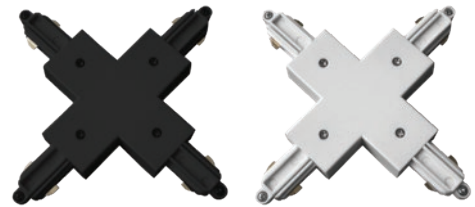

נתונים טכניים אביזרים חד פאזי

מתח כניסה	רמת אטימות	צבע גוף	תיאור	מק"ט
230V/50HZ	IP20	שחור	מחבר מאריך פנימי שחור לפס צבירה חד-פאזי	OM-CI-I-X3-BK
230V/50HZ	IP20	לבן	מחבר מאריך פנימי לבן לפס צבירה חד-פאזי	OM-CI-I-X3-WH
230V/50HZ	IP20	שחור	מחבר מאריך חיצוני שחור לפס צבירה חד-פאזי	OM-CI-O-X3-BK
230V/50HZ	IP20	לבן	מחבר מאריך חיצוני לבן לפס צבירה חד-פאזי	OM-CI-O-X3-WH
230V/50HZ	IP20	שחור	מחבר מאריך L שחור לפס צבירה חד-פאזי	OM-CL-X3-BK
230V/50HZ	IP20	לבן	מחבר מאריך L לבן לפס צבירה חד-פאזי	OM-CL-X3-WH
230V/50HZ	IP20	שחור	מחבר מאריך L גמיש לבן לפס צבירה חד-פאזי	OM-CLF-X3-BK
230V/50HZ	IP20	לבן	מחבר מאריך L גמיש שחור לפס צבירה חד-פאזי	OM-CLF-X3-WH
230V/50HZ	IP20	שחור	מחבר מאריך T שחור לפס צבירה חד-פאזי	OM-CT-X3-BK
230V/50HZ	IP20	לבן	מחבר מאריך T לבן לפס צבירה חד-פאזי	OM-CT-X3-WH
230V/50HZ	IP20	שחור	מחבר מאריך X שחור לפס צבירה חד-פאזי	OM-CX-X3-BK
230V/50HZ	IP20	לבן	מחבר מאריך X לבן לפס צבירה חד-פאזי	OM-CX-X3-WH
230V/50HZ	IP20	שחור	סט תלייה 2 מטר שחור לפס צבירה חד-פאזי	OM-HKIT-X3-BK
230V/50HZ	IP20	לבן	סט תלייה 2 מטר לבן לפס צבירה חד-פאזי	OM-HKIT-X3-WH
230V/50HZ	IP20	שחור	מתאם הזנה שחור לפס צבירה חד-פאזי	OM-START-X3-BK
230V/50HZ	IP20	לבן	מתאם הזנה לבן לפס צבירה חד-פאזי	OM-START-X3-WH
230V/50HZ	IP20	שחור	מתאם סופית שחור לפס צבירה חד פאזי	OM-STOP-X3-BK
230V/50HZ	IP20	לבן	מתאם סופית לבן לפס צבירה חד פאזי	OM-STOP-X3-WH
230V/50HZ	IP20	שחור	פס צבירה שחור, חד-פאזי, אלומיניום 1 מ'	OM-TCRX3-1M-BK
230V/50HZ	IP20	לבן	פס צבירה לבן, חד-פאזי, אלומיניום 1 מ'	OM-TCRX3-1M-WH
230V/50HZ	IP20	שחור	פס צבירה שחור, חד-פאזי, אלומיניום 2 מ'	OM-TCRX3-2M-BK
230V/50HZ	IP20	לבן	פס צבירה לבן, חד-פאזי, אלומיניום 2 מ'	OM-TCRX3-2M-WH
230V/50HZ	IP20	שחור	פס צבירה שחור, חד-פאזי, אלומיניום 3 מ'	OM-TCRX3-3M-BK
230V/50HZ	IP20	לבן	פס צבירה לבן, חד-פאזי, אלומיניום 3 מ'	OM-TCRX3-3M-WH

OM-CL-X3
L מחבר מאריך

OM-CI-O-X3
מחבר מאריך חיצוני

OM-CI-I-X3
מחבר מאריך פנימי

OM-CT-X3
מחבר מאריך T

OM-CLF-X3
מחבר מאריך L גמיש

OM-HKIT-X3
סט תלייה 2 מטר

OM-CX-X3
מחבר מאריך X

OM-STOP-X3
מתאם סופית