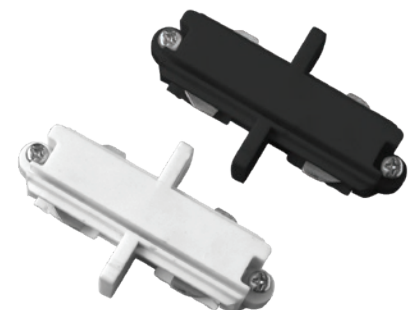

נתונים טכניים אביזרים חד פאזי

מתח כניסה	רמת אטימות	צבע גוף	תיאור	מק"ט
230V/50HZ	IP20	שחור	מחבר מאריך פנימי שחור לפס צבירה חד-פאזי	OM-CI-I-X3-BK
230V/50HZ	IP20	לבן	מחבר מאריך פנימי לבן לפס צבירה חד-פאזי	OM-CI-I-X3-WH
230V/50HZ	IP20	שחור	מחבר מאריך חיצוני שחור לפס צבירה חד-פאזי	OM-CI-O-X3-BK
230V/50HZ	IP20	לבן	מחבר מאריך חיצוני לבן לפס צבירה חד-פאזי	OM-CI-O-X3-WH
230V/50HZ	IP20	שחור	מחבר מאריך L שחור לפס צבירה חד-פאזי	OM-CL-X3-BK
230V/50HZ	IP20	לבן	מחבר מאריך L לבן לפס צבירה חד-פאזי	OM-CL-X3-WH
230V/50HZ	IP20	שחור	מחבר מאריך L גמיש לבן לפס צבירה חד-פאזי	OM-CLF-X3-BK
230V/50HZ	IP20	לבן	מחבר מאריך L גמיש שחור לפס צבירה חד-פאזי	OM-CLF-X3-WH
230V/50HZ	IP20	שחור	מחבר מאריך T שחור לפס צבירה חד-פאזי	OM-CT-X3-BK
230V/50HZ	IP20	לבן	מחבר מאריך T לבן לפס צבירה חד-פאזי	OM-CT-X3-WH
230V/50HZ	IP20	שחור	מחבר מאריך X שחור לפס צבירה חד-פאזי	OM-CX-X3-BK
230V/50HZ	IP20	לבן	מחבר מאריך X לבן לפס צבירה חד-פאזי	OM-CX-X3-WH
230V/50HZ	IP20	שחור	סט תלייה 2 מטר שחור לפס צבירה חד-פאזי	OM-HKIT-X3-BK
230V/50HZ	IP20	לבן	סט תלייה 2 מטר לבן לפס צבירה חד-פאזי	OM-HKIT-X3-WH
230V/50HZ	IP20	שחור	מתאם הזנה שחור לפס צבירה חד-פאזי	OM-START-X3-BK
230V/50HZ	IP20	לבן	מתאם הזנה לבן לפס צבירה חד-פאזי	OM-START-X3-WH
230V/50HZ	IP20	שחור	מתאם סופית שחור לפס צבירה חד פאזי	OM-STOP-X3-BK
230V/50HZ	IP20	לבן	מתאם סופית לבן לפס צבירה חד פאזי	OM-STOP-X3-WH
230V/50HZ	IP20	שחור	פס צבירה שחור, חד-פאזי, אלומיניום 1 מ'	OM-TCRX3-1M-BK
230V/50HZ	IP20	לבן	פס צבירה לבן, חד-פאזי, אלומיניום 1 מ'	OM-TCRX3-1M-WH
230V/50HZ	IP20	שחור	פס צבירה שחור, חד-פאזי, אלומיניום 2 מ'	OM-TCRX3-2M-BK
230V/50HZ	IP20	לבן	פס צבירה לבן, חד-פאזי, אלומיניום 2 מ'	OM-TCRX3-2M-WH
230V/50HZ	IP20	שחור	פס צבירה שחור, חד-פאזי, אלומיניום 3 מ'	OM-TCRX3-3M-BK
230V/50HZ	IP20	לבן	פס צבירה לבן, חד-פאזי, אלומיניום 3 מ'	OM-TCRX3-3M-WH

OM-CL-X3
L מחבר מאריך

OM-CI-O-X3
מחבר מאריך חיצוני

OM-CI-I-X3
מחבר מאריך פנימי

OM-CT-X3
מחבר מאריך T

OM-CLF-X3
מחבר מאריך L גמיש

OM-HKIT-X3
סט תלייה 2 מטר

OM-CX-X3
מחבר מאריך X

OM-STOP-X3
מתאם סופית