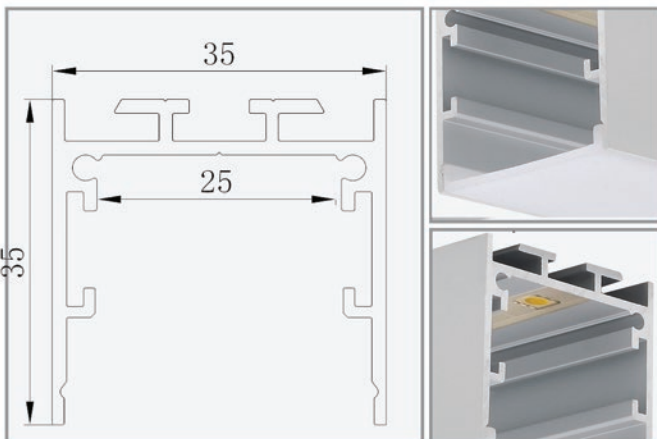

מקור האור

מודול לד מקצועי באיכות גבוהה של חברת SAMSUNG. נצילות אורית 140lm/W מקדם מסיירות צבע CRI 80

CB

SAMSUNG LED

PCB

OSRAM DRIVER

אופטיקה/עדשה

כיסוי פוליקרבונט איכותי.

ישומים:

מתאים לבתים פרטיים, משרדים, תעשייה, ספריות, חנויות, בתי מלון, מרכזים מסחריים ועוד. ניתן להתקנה אנכית/אופקית בתקרה/בקיר