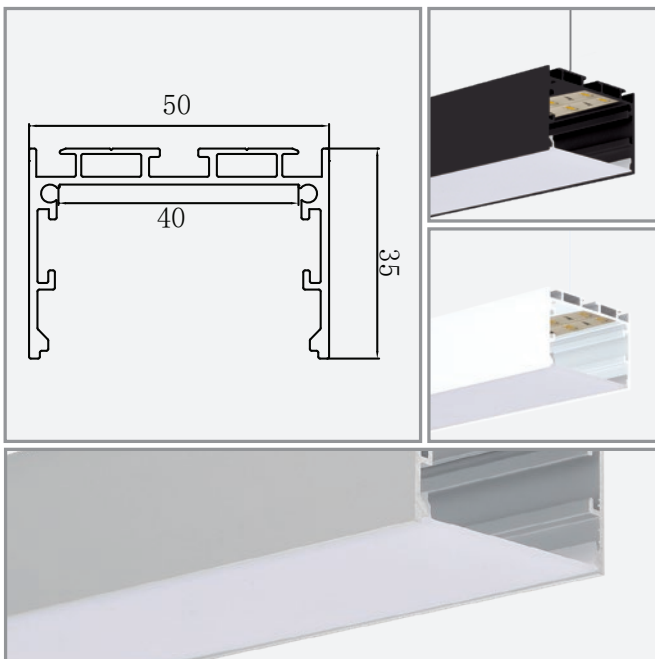

פרופיל צמוד תקרה/תלוי 50x35

פרופיל אלומיניום דקורטיבי

פרופיל צמוד תקרה/קיר, תלוי לבחירה לקבלת גימור אחיד ונקי בעזרת כנפי הפרופיל. ניתן לשימוש והתקנה כמקור אור ראשי או ליצירת אורה על פי דרישה. פרופיל האלומיניום מצופה אנודיזי לקבלת תוצאות הארה מקסימליות ואיכות גבוהה, כיסוי פוליקרבונט עם הגנת UV. יישומים: בתים פרטיים, משרדים, תעשייה, ספריות, חנויות, בתי מלון, מרכזים מסחריים ועוד. ניתן להתקנה אנכית/אופקית בתקרה/בקיר/תלוי בעזרת כבלי תלייה.

אופטיקה/עדשה

כיסוי פוליקרבונט איכותי

ישומים:

פרופיל צמוד קיר/תקרה/תלוי אידיאלי לשימוש בתים פרטיים, משרדים, תעשייה, ספריות, חנויות, בתי מלון, מרכזים מסחריים ועוד. ניתן להתקנה אנכית/אופקית בתקרה/בקיר/תלוי

נתונים טכניים