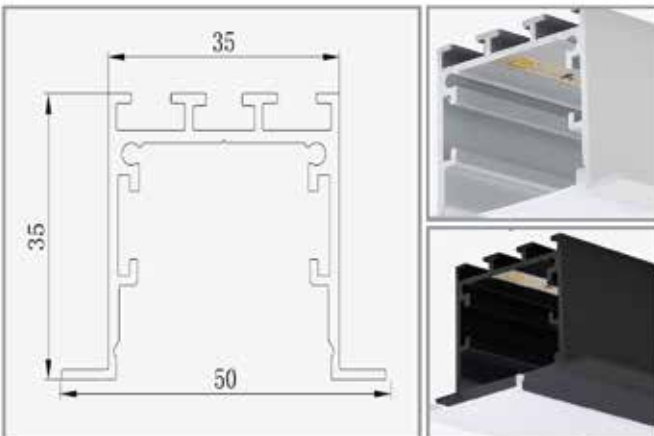

אופטיקה/עדשה

כיסוי פוליקרבונט איכותי.

ישומים:

מתאים לבתים פרטיים, משרדים, תעשייה, ספריות, חנויות, בתי מלון, מרכזים מסחריים ועוד. ניתן להתקנה אנכית/אופקית בתקרה/בקיר

נתונים טכניים

H רוחב (mm)	גובה (mm)	זווית הארה	Lm/W Max	לומן (lm)	גוון אור (K)	רמת אטימות	הספק (W±5%)	מבנה/גימור	מק"ט
35	50	-	140	1300	לבחירה	IP20	14.4W	פרופיל שקוע, אלומיניום	PR-5035-AL-R-14.4W
35	50	-	140	3640	לבחירה	IP20	28W	פרופיל שקוע, אלומיניום	PR-5035-AL-R-28W
35	50	-	140	1300	לבחירה	IP20	14.4W	פרופיל שקוע, שחור	PR-5035-BK-R-14.4W
35	50	-	140	3640	לבחירה	IP20	28W	פרופיל שקוע, שחור	PR-5035-BK-R-28W
35	50	-	140	1300	לבחירה	IP20	14.4W	פרופיל שקוע, לבן	PR-5035-W-R-14.4W
35	50	-	140	3640	לבחירה	IP20	28W	פרופיל שקוע, לבן	PR-5035-W-R-28W