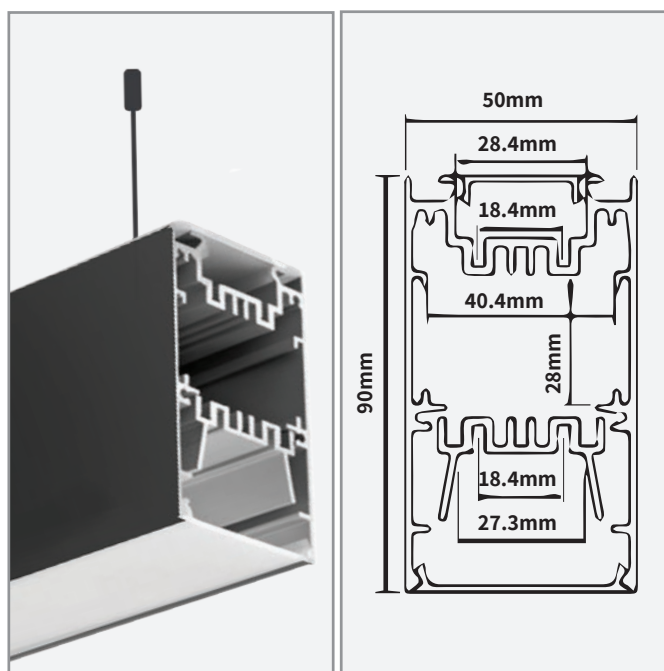

פרופיל up&down 50x90

פרופיל אלומיניום דקורטיבי תלוי

פרופיל up down תלוי עם תאורה ישירה ובלתי ישירה.
תאורה ישירה: 40W; תאורה בלתי-ישירה: 14.4W בעזרת הפרופיל התלוי ניתן לקבל תאורה מושלמת על פי צורת האזור אותו רוצים להאיר. ניתן לשימוש והתקנה כמקור אור ראשי או ליצירת איירה על פי דרישה. פרופיל האלומיניום מצופה אנודיזי לקבלת תוצאות הארה מקסימליות ואיכות גבוהה, כיסוי פוליקרבונט עם הגנה UV. יישומים: בתים פרטיים, משרדים, תעשייה, ספריות, חנויות, בתי מלון, מרכזים מסחריים ועוד.

מבנה

גוף אלומיניום מכסה PC

גימור

שחור

דרייבר

דרייבר איכותי מבית OSRAM

מקור האור

מודול לד מקצועי באיכות גבוהה של חברת SAMSUNG ונצילות אורית גבוהה 90Lm/W מקדם מסירות צבע CRI 80

רמת אטימות	רוחב (mm)	גובה (mm)	Lm/Watt	לומן (lm)	גוון אור (K)	הספק	תיאור	מק"ט
IP20	50	90	90	1300 + 3640	לבחירה	28W+14.4W	פרופיל תלוי, שחור	PR-UD5090-BK-H-28W
IP20	50	90	90	1300 + 6000	לבחירה	40W+14.4W	פרופיל תלוי, שחור	PR-UD5090-BK-H-40W