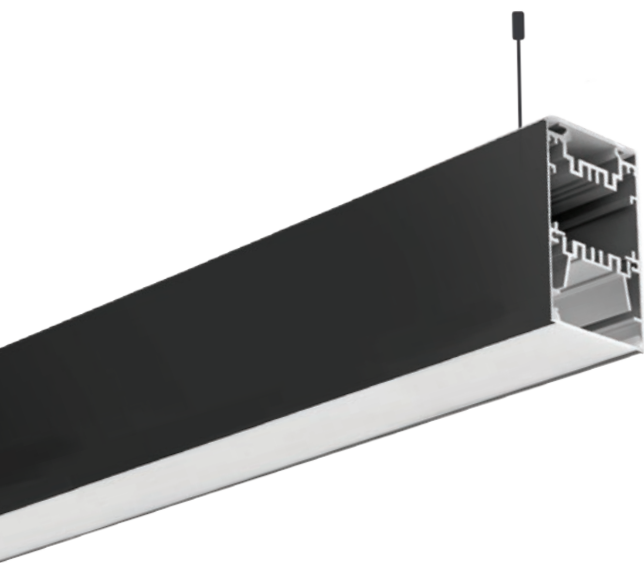

פרופיל up&down 50x90

פרופיל אלומיניום דקורטיבי תלוי

פרופיל up down תלוי עם תאורה ישירה ובלתי ישירה.
תאורה ישירה: 40W; תאורה בלתי-ישירה: 14.4W בעזרת הפרופיל התלוי ניתן לקבל תאורה מושלמת על פי צורת האזור אותו רוצים להאיר. ניתן לשימוש והתקנה כמקור אור ראשי או ליצירת איירה על פי דרישה. פרופיל האלומיניום מצופה אנודיזי לקבלת תוצאות הארה מקסימליות ואיכות גבוהה, כיסוי פוליקרבונט עם הגנה UV. יישומים: בתים פרטיים, משרדים, תעשייה, ספריות, חנויות, בתי מלון, מרכזים מסחריים ועוד.

מבנה

גוף אלומיניום מכסה PC

גימור

שחור

דרייבר

דרייבר איכותי מבית OSRAM

מקור האור

מודול לד מקצועי באיכות גבוהה של חברת SAMSUNG ונצילות אורית גבוהה 90Lm/W מקדם מסירות צבע CRI 80

אופטיקה/עדשה

כיסוי פוליקרבונט איכותי

ישומים:

מתאים לבתים פרטיים, משרדים, תעשייה, ספריות, חנויות, בתי מלון, מרכזים מסחריים ועוד.

CB

PCB

OSRAM DRIVER

נתונים טכניים

רמת אטימות	רוחב (mm)	גובה (mm)	Lm/Watt	לומן (lm)	גוון אור (K)	הספק	תיאור	מק"ט
IP20	50	90	90	1300 + 3640	לבחירה	28W+14.4W	פרופיל תלוי, שחור	PR-UD5090-BK-H-28W
IP20	50	90	90	1300 + 6000	לבחירה	40W+14.4W	פרופיל תלוי, שחור	PR-UD5090-BK-H-40W