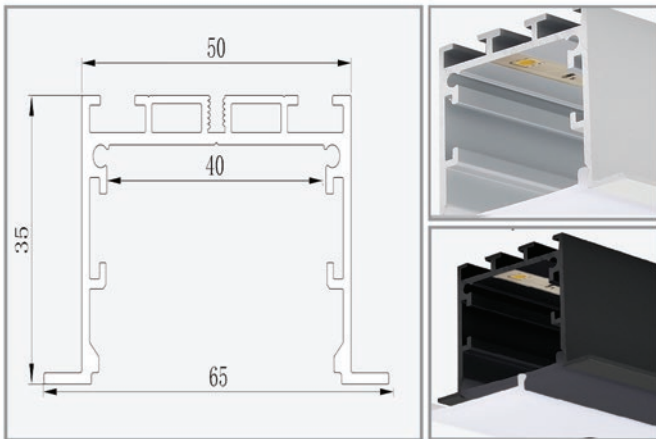

### נתונים טכניים

H רוחב (mm)	גובה (mm)	זווית הארה	Lm/W Max	לומן (lm)	גוון אור (K)	רמת אטימות	הספק (W±5%)	מבנה/גימור	מק"ט
35	65	-	140	3640	לבחירה	IP20	28W	פרופיל שקוע, אלומיניום	PR-6535-AL-R-28W
35	65	-	140	6000	לבחירה	IP20	40W	פרופיל שקוע, אלומיניום	PR-6535-AL-R-40W
35	65	-	140	7280	לבחירה	IP20	56W	פרופיל שקוע, אלומיניום	PR-6535-AL-R-56W
35	65	-	140	3640	לבחירה	IP20	28W	פרופיל שקוע, שחור	PR-6535-BK-R-28W
35	65	-	140	6000	לבחירה	IP20	40W	פרופיל שקוע, שחור	PR-6535-BK-R-40W
35	65	-	140	7280	לבחירה	IP20	56W	פרופיל שקוע, שחור	PR-6535-BK-R-56W
35	65		140	3640		IP20	28W	פרופיל שקוע, לבן	PR-6535-W-R-28W
35	65		140	6000		IP20	40W	פרופיל שקוע, לבן	PR-6535-W-R-40W
35	65		140	7280		IP20	56W	פרופיל שקוע, לבן	PR-6535-W-R-56W