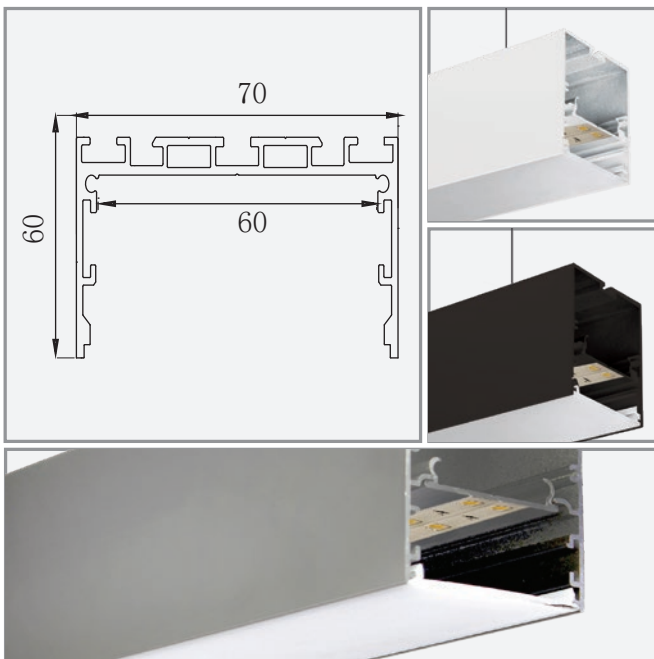

# פרופיל צמוד תקרה/תלוי 60x70

פרופיל אלומיניום דקורטיבי

פרופיל צמוד תקרה/קיר, תלוי לבחירה לקבלת גימור אחיד ונקי בעזרת כנפי הפרופיל. ניתן לשימוש והתקנה כמקור אור ראשי או ליצירת אורה על פי דרישה. פרופיל האלומיניום מצופה אנודיז לקבלת תוצאות הארה מקסימליות ואיכות גבוהה, כיסוי פוליקרבונט עם הגנת UV. יישומים: בתים פרטיים, משרדים, תעשייה, ספריות, חנויות, בתי מלון, מרכזים מסחריים ועוד. ניתן להתקנה אנכית/אופקית בתקרה/בקיר/תלוי בעזרת כבלי תלייה.

## מבנה

גוף אלומיניום מכסה PC

## גימור

אלומיניום, שחור, לבן

## ישומים:

פרופיל צמוד קיר/תקרה/תלוי אידיאלי לשימוש בתים פרטיים, משרדים, תעשייה, ספריות, חנויות, בתי מלון, מרכזים מסחריים ועוד. ניתן להתקנה אנכית/אופקית בתקרה/בקיר/תלוי