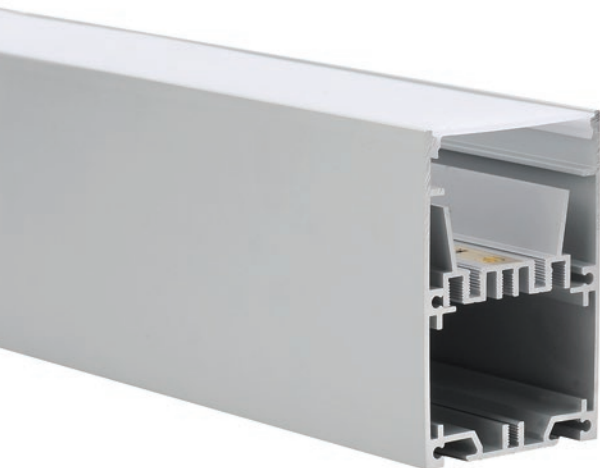

פרופיל צמוד תקרה/תלוי 50X75

פרופיל אלומיניום דקורטיבי צמוד תקרה/תלוי

פרופיל צמוד תקרה/תלוי, בעזרת הפרופיל ניתן לקבל תאורה מושלמת על פי צורת האזור אותו רוצים להאיר. ניתן לשימוש והתקנה כמקור אור ראשי או ליצירת אוירה על פי דרישה. פרופיל האלומיניום מצופה אנודיז לקבלת תוצאות הארה מקסימליות ואיכות גבוהה, כיסוי פוליקרבונט עם הגנה UV. מתאים לבתים פרטיים, משרדים, תעשייה, ספריות, חנויות, בתי מלון, מרכזים מסחריים ועוד.

מבנה

גוף אלומיניום וכיסוי PC עם הגנת UV

גימור

אלומיניום, שחור, לבן

דרייבר

דרייבר איכותי מבית OSRAM

מקור האור

מודול לד מקצועי באיכות גבוהה של חברת SAMSUNG. נצילות אורית 140lm/W מקדם מסירות צבע CRI 80

CB

SAMSUNG LED

PCB

OSRAM DRIVER

אופטיקה/עדשה

כיסוי פוליקרבונט איכותי.

ישומים:

מתאים לבתים פרטיים, משרדים, תעשייה, ספריות, חנויות, בתי מלון, מרכזים מסחריים ועוד. ניתן להתקנה אנכית/אופקית בתקרה/בקיר

נתונים טכניים

רמת אטימות	רוחב (mm)	גובה (mm)	Lm/Watt	לומן (lm)	גוון אור (K)	הספק	תיאור	מק"ט
IP20	50	75	140	3640	לבחירה	28W	פרופיל צמוד תקרה, אלומיניום	PR-5075-AL-S-28W
IP20	50	75	140	3640	לבחירה	28W	פרופיל צמוד תקרה, שחור	PR-5075-BK-S-28W
IP20	50	75	140	6000	לבחירה	40W	פרופיל צמוד תקרה, שחור	PR-5075-BK-S-40W
IP20	50	75	140	3640	לבחירה	28W	פרופיל צמוד תקרה, לבן	PR-5075-W-S-28W
IP20	50	75	140	6000	לבחירה	40W	פרופיל צמוד תקרה, לבן	PR-5075-W-S-40W
IP20	50	75	140	3640	לבחירה	28W	פרופיל תלוי, אלומיניום	PR-5075-AL-H-28W
IP20	50	75	140	3640	לבחירה	28W	פרופיל תלוי, שחור	PR-5075-BK-H-28W
IP20	50	75	140	6000	לבחירה	40W	פרופיל תלוי, שחור	PR-5075-BK-H-40W
IP20	50	75	140	3640	לבחירה	28W	פרופיל תלוי, לבן	PR-5075-W-H-28W
IP20	50	75	140	6000	לבחירה	40W	פרופיל תלוי, לבן	PR-5075-W-H-40W