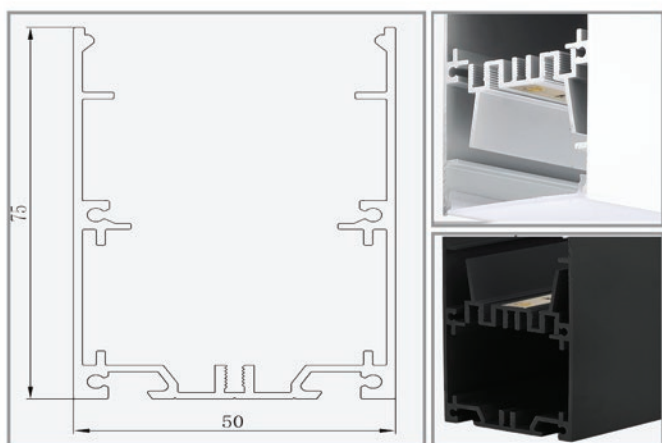

מקור האור

מודול לד מקצועי באיכות גבוהה של חברת SAMSUNG. נצילות אורית 140lm/W מקדם מסירות צבע CRI 80

CB

SAMSUNG LED

PCB

OSRAM DRIVER

אופטיקה/עדשה

כיסוי פוליקרבונט איכותי.

ישומים:

מתאים לבתים פרטיים, משרדים, תעשייה, ספריות, חנויות, בתי מלון, מרכזים מסחריים ועוד. ניתן להתקנה אנכית/אופקית בתקרה/בקיר