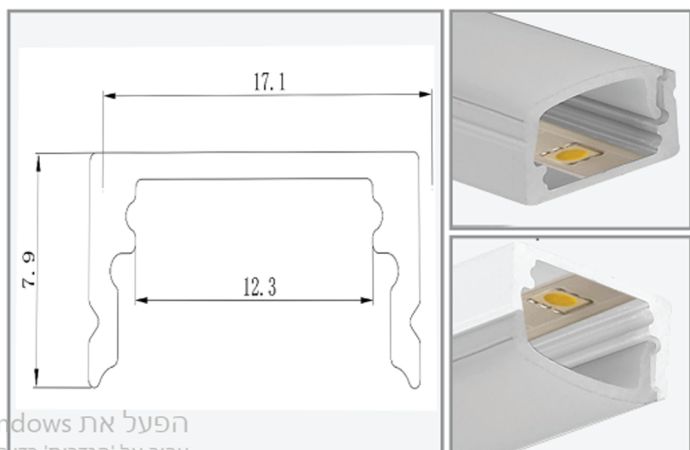

הפעל את Windows עבור אל 'הגדרות' כדי להפעיל א