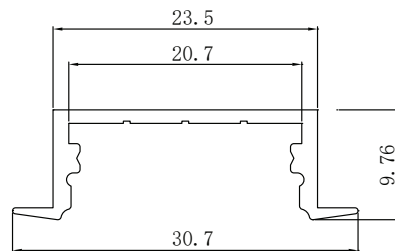

נתונים טכניים

מק"ט	תיאור	הספק	גון אור (K)	לומן (lm)	Lm/Watt	גובה (mm)	רוחב (mm)	רמת אטימות
PR-3009-AL-R-9.6W	פרופיל נגרות, אלומיניום	9.6W	לבחירה	864	90	09	30	IP20
PR-3009-BK-R-9.6W	פרופיל נגרות, שחור	9.6W	לבחירה	864	90	09	30	IP20
PR-3009-AL-R-14.4W	פרופיל נגרות, אלומיניום	14.4W	לבחירה	1296	90	09	30	IP20
PR-3009-BK-R-14.4W	פרופיל נגרות, שחור	14.4W	לבחירה	1296	90	09	30	IP20
PR-3009-W-R-14.4W	פרופיל נגרות, לבן	14.4W	לבחירה	1296	90	09	30	IP20
PR-3009-BK-R-28W	פרופיל נגרות, שחור	28W	לבחירה	2520	90	09	30	IP20
PR-3009-W-R-28W	פרופיל נגרות, לבן	28W	לבחירה	2520	90	09	30	IP20

סרט לד 240 לדים למטר - 24V

נתונים טכניים 24V

מק"ט	תיאור	הספק	גון אור (K)	לומן (lm)	Lm/Watt	גובה (mm)	רוחב (mm)	רמת אטימות
PR-3009-BK-R-28W-24V	פרופיל נגרות 24V, שחור	28W	לבחירה	2520	90	09	30	IP20
PR-3009-W-R-28W-24V	פרופיל נגרות 24V, אלומיניום	28W	לבחירה	2520	90	09	30	IP20