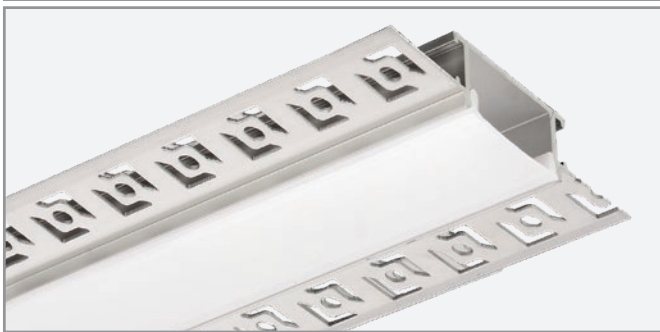

פרופיל שפכטל 61x14

פרופיל אלומיניום דקורטיבי טרימלס

פרופיל טרימלס עם שפתיים יעודיים לשפכטל גבס. גימור אחיד ונקי. הפרופיל משתלב בתקרה/קיר כאילו שהיה חלק אינטגרלי מהם. מתאים לתקרות וקירות גבס. פרופיל האלומיניום מצופה אנודיז לקבלת תוצאות הארה מקסימליות ואיכות גבוהה, כיסוי פוליקרבונט עם הגנת UV. יישומים: בתים פרטיים, משרדים, תעשייה, ספריות, חנויות, בתי מלון, מרכזים מסחריים ועוד. ניתן להתקנה אנכית/אופקית בתקרה/בקיר.

מבנה

גוף אלומיניום מכסה PC

גימור

אלומיניום

דרייבר

דרייבר איכותי מבית OSRAM

מקור האור

מודול לד מקצועי באיכות גבוהה של חברת SAMSUNG ונצילות אורית גבוהה 90lm/W מקדם מסירות צבע CRI 80

אופטיקה/עדשה

כיסוי פוליקרבונט איכותי

ישומים:

מתאים לבתים פרטיים, משרדים, תעשייה, ספריות, חנויות, בתי מלון, מרכזים מסחריים ועוד. ניתן להתקנה אנכית/אופקית בתקרה/בקיר.

CB

SAMSUNG LED

PCB

OSRAM DRIVER

נתונים טכניים

רמת אטימות	רוחב (mm)	גובה (mm)	Lm/Watt	לומן (lm)	גוון אור (K)	הספק	תיאור	מק"ט
IP20	61	14	90	1296	לבחירה	14.4W	פרופיל טרימלס, אלומיניום	PR-GV6114-W-14.4W
IP20	61	14	90	3640	לבחירה	28W	פרופיל טרימלס, אלומיניום	PR-GV6114-W-28W