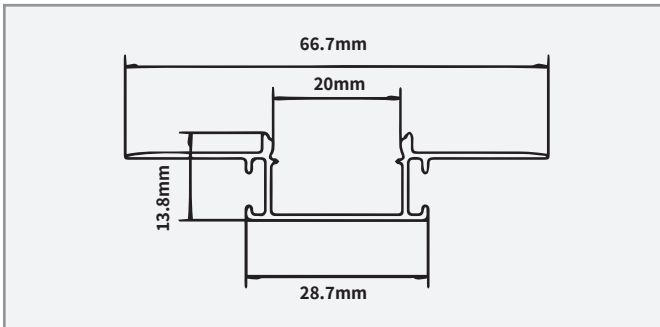

פרופיל שפכטל 61x14

פרופיל אלומיניום דקורטיבי טרימלס

פרופיל טרימלס עם שפתיים יעודיים לשפכטל גבס. גימור אחיד ונקי. הפרופיל משתלב בתקרה/קיר כאילו שהיה חלק אינטגרלי מהם. מתאים לתקרות וקירות גבס. פרופיל האלומיניום מצופה אנודיז לקבלת תוצאות הארה מקסימליות ואיכות גבוהה, כיסוי פוליקרבונט עם הגנת UV. יישומים: בתים פרטיים, משרדים, תעשייה, ספריות, חנויות, בתי מלון, מרכזים מסחריים ועוד. ניתן להתקנה אנכית/אופקית בתקרה/בקיר.

נתונים טכניים

רמת אטימות	רוחב (mm)	גובה (mm)	Lm/Watt	לומן (lm)	גוון אור (K)	הספק	תיאור	מק"ט
IP20	61	14	90	1296	לבחירה	14.4W	פרופיל טרימלס, אלומיניום	PR-GV6114-W-14.4W
IP20	61	14	90	3640	לבחירה	28W	פרופיל טרימלס, אלומיניום	PR-GV6114-W-28W