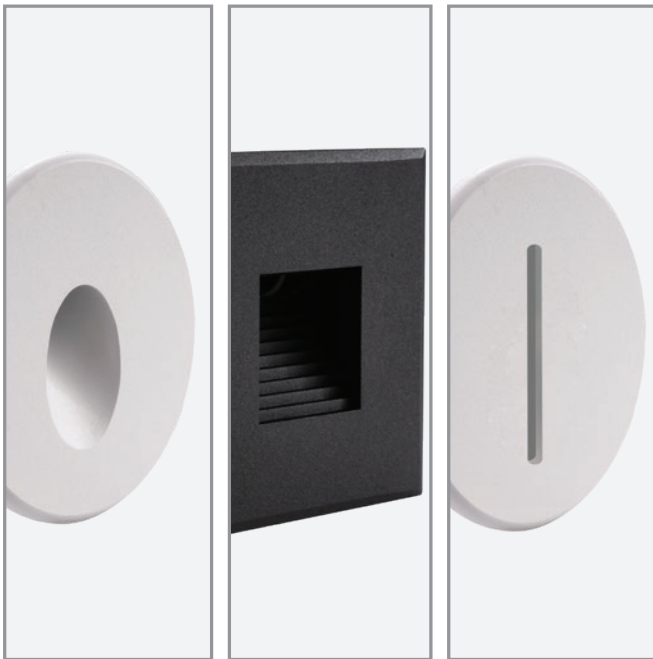

סדרת שקועי קיר / חומה מוגני מים בעיצוב מודרני.
זמין בצבעים שחור ולבן. עמיד בקרינת UV.
מגיע בגוון אור חם 3000K. רמת אטימות IP54.
כבל הזנה 12 ס"מ, כולל קופסאת ביטון ותופסני תלייה פלדת אל-חלד.
דרייבר IC ומסגרת ותופסנים ניתנים לפירוק.
אידיאלי לשימוש בחצרות, כניסות לבתים, תאורה היקפית ועוד.

מבנה

אלומיניום
עמיד בקרינת UV

גיחור

לבן מט
שחור מט

מקור האור

מודול לד באיכות גבוהה
ונצילות אורית 80lm
מקדם מסירת צבע CRI 80

מתח כניסה

AC220-240V

ישומים:

גוף תאורה צמוד קיר/חומה אידיאלי לשימוש
בחצרות, כניסות לבתים, תאורה היקפית ועוד.

נתונים טכניים

מסגרת (mm)	מידת קדח (mm)	מבנה גוף	סוג לד	זווית הארה	גוון אור (K)	צבע הגוף	הספק	תיאור	מק"ט
Ø85	Ø73x66	אלומיניום	COB	38°	3000K	שחור	3W	שקוע קיר/חומה	OM-CAT-KIT-BK
Ø85	Ø73x66	אלומיניום	COB	38°	3000K	לבן	3W	שקוע קיר/חומה	OM-CAT-KIT-WH

שרטוט

אלומת אור

נתונים טכניים

מסגרת (mm)	מידת קדח (mm)	מבנה גוף	סוג לד	זווית הארה	גוון אור (K)	צבע הגוף	הספק	תיאור	מק"ט
Ø85	Ø73x66	אלומיניום	COB	38°	3000K	שחור	3W	שקוע קיר/חומה	OM-MOUSE-KIT-BK
Ø85	Ø73x66	אלומיניום	COB	38°	3000K	לבן	3W	שקוע קיר/חומה	OM-MOUSE-KIT-WH