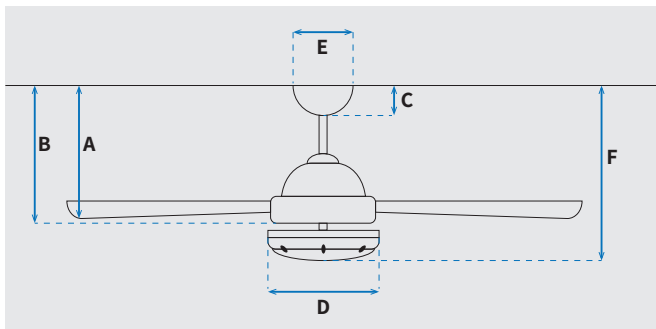

מקט: 73151-2848

מאורר תקרה דקורטיבי מבית המותג האמריקאי WESTINGHOUSE. בקוטר 60", מתאים לחדרים בגודל עד 40 מ"ר. מנוע DC עוצמתי ושקט במיוחד בעל יעילות אנרגטית גבוהה, הפעלה באמצעות שלט. כנפיים מעץ טבעי. 15 שנות אחריות על המנוע ושנתיים אחריות על החלקים.

* מחושב לפי קוט"ש 64.02 אגורות כולל מע"מ
** מחושב לפי 8 שעות

כללי	
Austin	סדרה
שלט	הפעלה באמצעות
6	מספר מהירויות
מצב חורף (פעולה הפוכה של המאורר)	פונקציות מיוחדות
48	עוצמת רעש db
263	זרימת אוויר m3/Min
עד 40 מ"ר	מתאים לחדר בגודל
80.5x37x18.5	מידות אריזה (ס"מ)
באמצעות מוט בלבד (כלול)	סוג התקנה
13°	זווית התקנה מקסימלית
15 שנים על המנוע, שנתיים על גוף המאורר	שנות אחריות

שרטוט

מידות (ס"מ)

30.4	A. מהתקרה ללהב הנמוך ביותר
-	B. מהתקרה לכפתור ההפעלה
5.9	C. מהתקרה לקצה החופה
15.1	D. רוחב כיסוי מנוע
14.8	E. רוחב חופה
30.4	F. מהתקרה עד קצה חיפוי התאורה

מאורר	
"60	קוטר באינץ'
152	קוטר בס"מ
IP20 - שימוש פנימי	דרגת אטימות
3	מספר להבים
עץ טבעי	חומר גלם להבים
עץ אלון	צבע כנפיים
לבן מט	גימור גוף
15.25x1.27	אורך מוט (ס"מ)
4	משקל נטו (ק"ג)