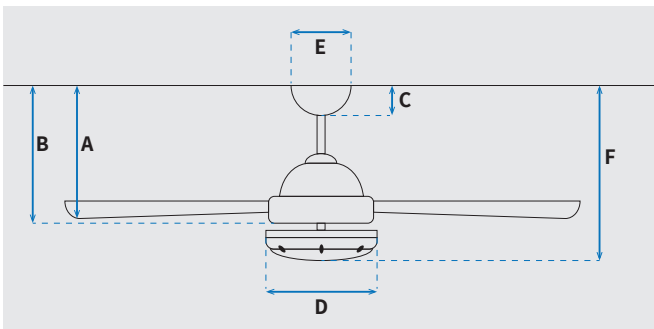

מקט: 73169-2848

מאורר תקרה דקורטיבי מבית המותג האמריקאי WESTINGHOUSE. בקוטר "52, מתאים לחדרים / מרפסות / פרגולות מקורות IP44 בגודל עד 36 מ"ר. מנוע DC עוצמתי ושקט במיוחד בעל יעילות אנרגטית גבוהה, הפעלה באמצעות שלט. גוף תאורה מובנה 28W כולל אפשרות עמעום, מצב חורף ובחירה מתוך שלושה גוני אור 3000/4000/6500K. 15 שנות אחריות על המנוע ושנתיים אחריות על החלקים.

* מחושב לפי קוט"ש 64.02 אגורות כולל מע"מ
** מחושב לפי 8 שעות

כללי	
JESSICA	סדרה
שלט	הפעלה באמצעות
6	מספר מהירויות
מצב חורף (פעולה הפוכה של המאורר)	פונקציות מיוחדות
48	עוצמת רעש db
188	זרימת אוויר m3/Min
עד 36 מ"ר	מתאים לחדר בגודל
65.6x25.8x29	מידות אריזה (ס"מ)
באמצעות מוט בלבד (כלול)	סוג התקנה
15 שנים על המנוע, שנתיים על גוף המאורר	שנות אחריות

שרטוט

מידות (ס"מ)

33.3	A. מהתקרה ללהב הנמוך ביותר
-	B. מהתקרה לכפתור ההפעלה
5.4	C. מהתקרה לקצה החופה
18	D. רוחב כיסוי מנוע
15	E. רוחב חופה
35.3	F. מהתקרה עד קצה חיפוי התאורה

מאורר	
"52	קוטר באינץ'
132	קוטר בס"מ
28W LED	סוג גוף תאורה
3CCT 3000/4000/6500K	גוון אור
2800Lm	לומן (max)
IP44 - לשימוש פנימי/חיצוני	דרגת אטימות
3	מספר להבים
ABS	חומר גלם להבים
דמוי עץ אלון	צבע כנפיים
לבן מט	גימור גוף
1/2x6	אורך מוט (ס"מ)
6	משקל נטו (ק"ג)