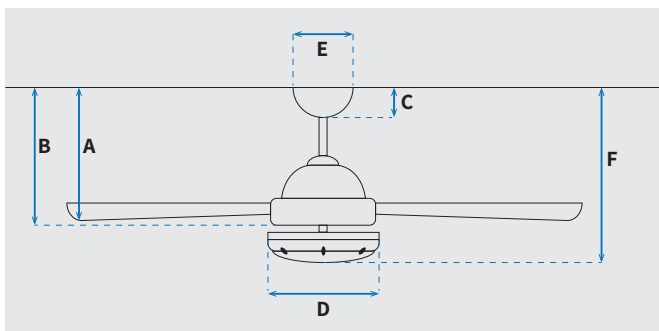

* מחושב לפי קוט"ש 64.02 אגורות כולל מע"מ
** מחושב לפי 8 שעות

שרטוט

מידות (ס"מ)

30	A. מהתקרה ללהב הנמוך ביותר
-	B. מהתקרה לכפתור ההפעלה
6	C. מהתקרה לקצה החופה
17	D. רוחב כיסוי מנוע
15.6	E. רוחב חופה
33	F. מהתקרה עד קצה חיפוי התאורה

מאורר	קוטר באינץ'
"42	קוטר באינץ'
105	קוטר בס"מ
28W LED	סוג גוף תאורה
CCT 3000K/4000K/6500K	גוון אור
2800Lm (max)	לומן (max)
IP20 - שימוש פנימי	דרגת אטימות
3	מספר להבים
ABS	חומר גלם להבים
לבן מט	צבע כנפיים
לבן מט	גימור גוף
15.25x1.27	אורך מוט (ס"מ)
5.1	משקל נטו (ק"ג)