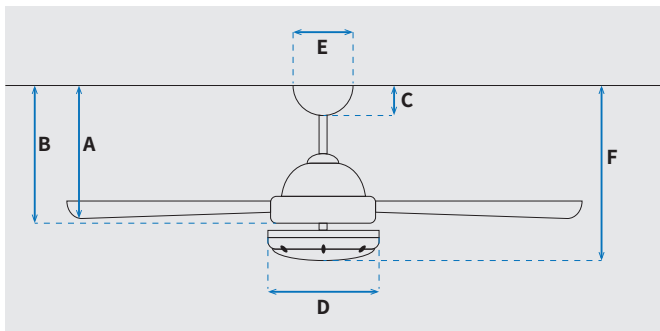

מקט: 73247-2848

מאורר תקרה דקורטיבי מבית המותג האמריקאי WESTINGHOUSE. בקוטר "42, מתאים לחדרים בגודל עד 20 מ"ר. מנוע DC עוצמתי ושקט במיוחד בעל יעילות אנרגטית גבוהה, הפעלה באמצעות שלט או באמצעות אפליקציית TUYA בטלפון הנייד. גוף תאורה מובנה 28W כולל אפשרות עמעום, מצב חורף וגוון אור משתנה לבחירה 3000K/4000K/6500K. 15 שנות אחריות על המנוע ושנתיים אחריות על החלקים.

* מחושב לפי קוט"ש 64.02 אגורות כולל מע"מ
** מחושב לפי 8 שעות

כללי	
Montana	סדרה
TUYA	הפעלה באמצעות שלט/אפליקציית TUYA
6	מספר מהירויות
	פונקציות מיוחדות מצב חורף (פעולה הפוכה של המאורר)
55	עוצמת רעש db
150	זרימת אוויר m3/Min
עד 20 מ"ר	מתאים לחדר בגודל
55.6x25.6x23.2	מידות אריזה (ס"מ)
	סוג התקנה באמצעות מוט בלבד (כלול)
12°	זווית התקנה מקסימלית
15 שנים על המנוע, שנתיים על גוף המאורר	שנות אחריות

שרטוט

מידות (ס"מ)

30	A. מהתקרה ללהב הנמוך ביותר
-	B. מהתקרה לכפתור ההפעלה
6	C. מהתקרה לקצה החופה
17	D. רוחב כיסוי מנוע
15.6	E. רוחב חופה
33	F. מהתקרה עד קצה חיפוי התאורה

מאורר	
"42	קוטר באינץ'
105	קוטר בס"מ
28W LED	סוג גוף תאורה
CCT 3000K/4000K/6500K	גוון אור
2800Lm	לומן (max)
IP20 - שימוש פנימי	דרגת אטימות
3	מספר להבים
ABS	חומר גלם להבים
דמוי אלון	צבע כנפיים
לבן מט	גימור גוף
15.25x1.27	אורך מוט (ס"מ)
5.1	משקל נטו (ק"ג)