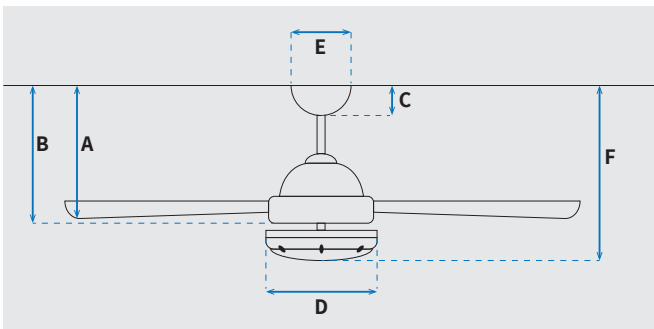

מקט: 73193-2848

מאורר תקרה דקורטיבי מבית המותג האמריקאי WESTINGHOUSE. בקוטר 52"; "מתאים לחדרים / מרפסות / פרגולות מקורות או לא מקורות IP66 בגודל עד 36 מ"ה". מנוע DC עוצמתי ושקט במיוחד בעל יעילות אנרגטית גבוהה, הפעלה באמצעות שלט. גוף תאורה מובנה 28W כולל אפשרות עמעום, מצב חורף ובחירה מתוך שלושה גוני אור 3000/4000/6500K. 15 שנות אחריות על המנוע ושנתיים אחריות על החלקים.

\* מחושב לפי קוט"ש 64.02 אגורות כולל מע"מ  
\*\* מחושב לפי 8 שעות

כללי	
Ocean	סדרה
שלט	הפעלה באמצעות
6	מספר מהירויות
מצב חורף (פעולה הפוכה של המאורר)	פונקציות מיוחדות
48	עוצמת רעש db
180	זרימת אוויר m3/Min
עד 36 מ"ר	מתאים לחדר בגודל
68.6x24.1x22	מידות אריזה (ס"מ)
באמצעות מוט בלבד (כלול)	סוג התקנה
15 שנים על המנוע, שנתיים על גוף המאורר	שנות אחריות

### מידות (ס"מ)

30.8	A. מהתקרה ללהב הנמוך ביותר
-	B. מהתקרה לכפתור ההפעלה
5.4	C. מהתקרה לקצה החופה
18	D. רוחב כיסוי מנוע
15	E. רוחב חופה
33.1	F. מהתקרה עד קצה חיפוי התאורה

מאורר	
"52	קוטר באינץ'
132	קוטר בס"מ
28W LED	סוג גוף תאורה
3CCT 3000/4000/6500K	גוון אור
2800Lm	לומן (max)
IP66 - לשימוש פנימי/חיצוני גם לפרגולות לא מקורות	דרגת אטימות
3	מספר להבים
ABS	חומר גלם להבים
שחור מט	צבע כנפיים
שחור מט	גימור גוף
1/2x6	אורך מוט (ס"מ)
5.5	משקל נטו (ק"ג)