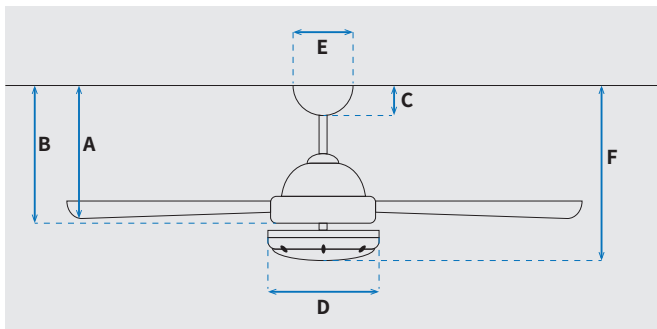

מקט: 73155-2848

מאורר תקרה דקורטיבי מבית המותג האמריקאי WESTINGHOUSE. בקוטר "52, מתאים לחדרים בגודל עד 36 מ"ר. מנוע DC עוצמתי ושקט במיוחד בעל יעילות אנרגטית גבוהה, הפעלה באמצעות שלט. כנפיים מעץ טבעי. גוף תאורה מובנה 28W כולל אפשרות עמעום, מצב חורף ובחירה מתוך שלושה גווני אור 3000/4000/6500K. 15 שנות אחריות על המנוע ושנתיים אחריות על החלקים.

* מחושב לפי קוט"ש 64.02 אגורות כולל מע"מ
** מחושב לפי 8 שעות

כללי	סדרה
Sacramento	הפעלה באמצעות
שלט	מספר מהירויות
6	פונקציות מיוחדות
מצב חורף (פעולה הפוכה של המאורר)	עוצמת רעש db
48	זרימת אוויר m3/Min
231	מתאים לחדר בגודל
עד 36 מ"ר	מידות אריזה (ס"מ)
71x33x21	סוג התקנה
באמצעות מוט בלבד (כלול)	זווית התקנה מקסימלית
15°	שנות אחריות
15 שנים על המנוע, שנתיים על גוף המאורר	

שרטוט

מידות (ס"מ)

31.9	A. מהתקרה ללהב הנמוך ביותר
-	B. מהתקרה לכפתור ההפעלה
5.9	C. מהתקרה לקצה החופה
18.1	D. רוחב כיסוי מנוע
14.8	E. רוחב חופה
36.2	F. מהתקרה עד קצה חיפוי התאורה

מאורר	קוטר באינץ'
"52	קוטר בס"מ
132	סוג גוף תאורה
28W LED	גוון אור
3CCT 3000/4000/6500K	לומן (max)
2800Lm	דרגת אטימות
IP20 - שימוש פנימי	מספר להבים
3	חומר גלם להבים
עץ טבעי	צבע כנפיים
עץ אלון	גימור גוף
לבן מט	אורך מוט (ס"מ)
15.25x1.27	משקל נטו (ק"ג)
4.2	