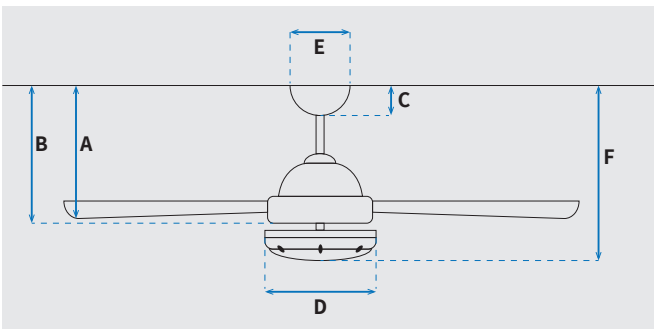

### מידות (ס"מ)

32	A. מהתקרה ללהב הנמוך ביותר
-	B. מהתקרה לכפתור הפעלה
6.6	C. מהתקרה לקצה החופה
25.6	D. רוחב כיסוי מנוע
13	E. רוחב חופה
36	F. מהתקרה עד קצה חיפוי התאורה

מאורר תקרה של המותג האמריקאי המוביל בעולם ווסטינגהאוס. מאורר מסדרת Valeria בגודל 52" עם 3 כנפיים העשויות מחומר מיוחד ABS, מנוע בצבע לבן מט וכנפיים בצבע לבן. הפעלת המאורר מתבצעת באמצעות שלט. פעולת המאורר שקטה במיוחד וצריכת החשמל נמוכה הודות למנוע מסוג DC עם 6 מהירויות כשהמהירות המקסימלית הינה 280 סיבובי מנוע לדקה והספק מנוע מקסימלי של 19.4 וואט שמזרים אוויר בעוצמה רבה של 210.2 קוב אוויר בדקה.

### נתונים טכניים

כללי	
Valeria	סדרה
שלט	הפעלה באמצעות
6	מספר מהירויות
פונקציות מיוחדות	מצב חורף (פעולה הפוכה של המאורר)
48	עוצמת רעש db
262.5	זרימת אוויר m <sup>3</sup> /Min
עד 36 מ"ר	מתאים לחדר בגודל
74.6x30.6x28	מידות אריזה (ס"מ)
באמצעות מוט בלבד (כלול)	סוג התקנה
12°	זווית התקנה מקסימלית
15 שנים על המנוע, שנתיים על גוף המאורר	שנות אחריות