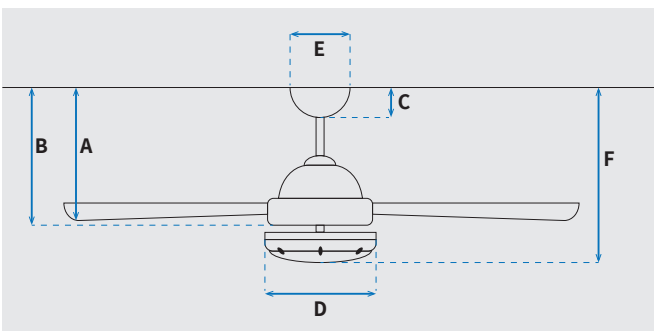

המאוורר מתאים לחדרים בגודל עד 20 מ"ר והוא מיועד לשימוש פנימי בלבד. סוג התאורה במאוורר הינו 36W LED CCT.

נתונים טכניים

כלי	סדרה
Valeria	סדרה
שלט	הפעלה באמצעות
6	מספר מהירויות
מצב חורף (פעולה הפוכה של המאוורר)	פונקציות מיוחדות
48	עוצמת רעש db
149.5	זרימת אוויר m ³ /Min
עד 36 מ"ר	מתאים לחדר בגודל
74.6x30.6x28	מידות אריזה (ס"מ)
באמצעות מוט בלבד (כלול)	סוג התקנה
12°	זווית התקנה מקסימלית
15 שנים על המנוע, שנתיים על גוף המאוורר	שנות אחריות

מאוורר	קוטר באינץ'
52"	קוטר באינץ'
132	קוטר בס"מ
36W LED	סוג גוף תאורה
CCT 3000K/4000K/6500K	גוון אור
3500lm/3000K, 3600lm/4000K, 3550lm/5000K (max)	לומן (max)
IP20 - שימוש פנימי	דרגת אטימות
3	מספר להבים
ABS	חומר גלם להבים
עץ מייפל	צבע כנפיים
לבן מט	גימור גוף
15.25x1.27	אורך מוט (ס"מ)
7.3	משקל נטו (ק"ג)

* מחושב לפי קוט"ש 60.07 אגרות כולל מע"מ
** מחושב לפי 8 שעות

שרטוט

מידות (ס"מ)

32	A. מהתקרה ללהב הנמוך ביותר
-	B. מהתקרה לכפתור ההפעלה
6.6	C. מהתקרה לקצה החופה
25.6	D. רוחב כיסוי מנוע
13	E. רוחב חופה
36	F. מהתקרה עד קצה חיפוי התאורה