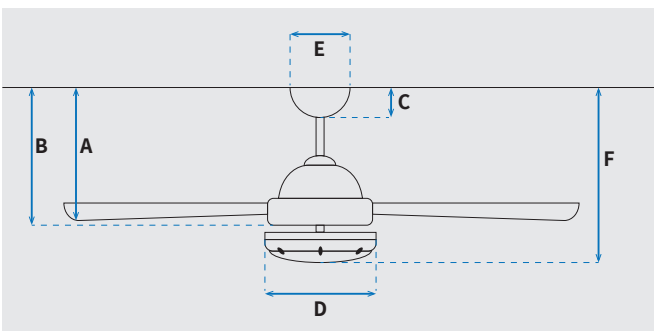

המאורר מתאים לחדרים בגודל עד 20 מ"ר והוא מיועד לשימוש פנימי בלבד. סוג התאורה במאורר הינו 36W LED CCT.

נתונים טכניים

כללי	סדרה
Valeria	סדרה
שלט	הפעלה באמצעות
6	מספר מהירויות
מצב חורף (פעולה הפוכה של המאורר)	פונקציות מיוחדות
48	עוצמת רעש db
262.5	זרימת אוויר m ³ /Min
עד 36 מ"ר	מתאים לחדר בגודל
74.6x30.6x28	מידות אריזה (ס"מ)
באמצעות מוט בלבד (כלול)	סוג התקנה
12°	זווית התקנה מקסימלית
15 שנים על המנוע, שנתיים על גוף המאורר	שנות אחריות

מאורר	קוטר באינץ'
52"	קוטר באינץ'
132	קוטר בס"מ
36W LED	סוג גוף תאורה
CCT 3000K/4000K/6500K	גוון אור
3500lm/3000K, 3600lm/4000K, 3550lm/5000K (max)	לומן (max)
IP20 - שימוש פנימי	דרגת אטימות
3	מספר להבים
ABS	חומר גלם להבים
דמוי עץ אלון	צבע כנפיים
לבן מט	גימור גוף
15.25x1.27	אורך מוט (ס"מ)
7.3	משקל נטו (ק"ג)

* מחושב לפי קוט"ש 60.07 אגורות כולל מע"מ
** מחושב לפי 8 שעות

שרטוט

מידות (ס"מ)

32	A. מהתקרה ללהב הנמוך ביותר
-	B. מהתקרה לכפתור ההפעלה
6.6	C. מהתקרה לקצה החופה
25.6	D. רוחב כיסוי מנוע
13	E. רוחב חופה
36	F. מהתקרה עד קצה חיפוי התאורה