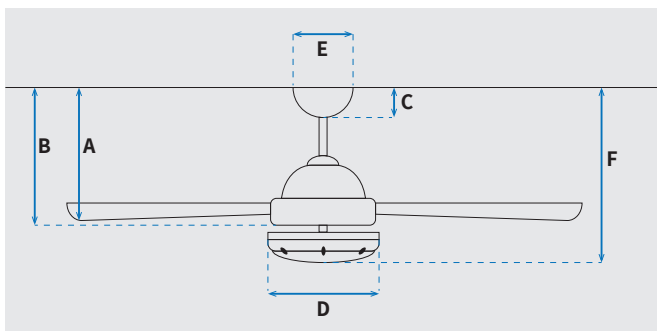

שרטוט

מידות (ס"מ)

32	A. מהתקרה ללהב הנמוך ביותר
-	B. מהתקרה לכפתור ההפעלה
6.6	C. מהתקרה לקצה החופה
25.6	D. רוחב כיסוי מנוע
13	E. רוחב חופה
36	F. מהתקרה עד קצה חיפוי התאורה