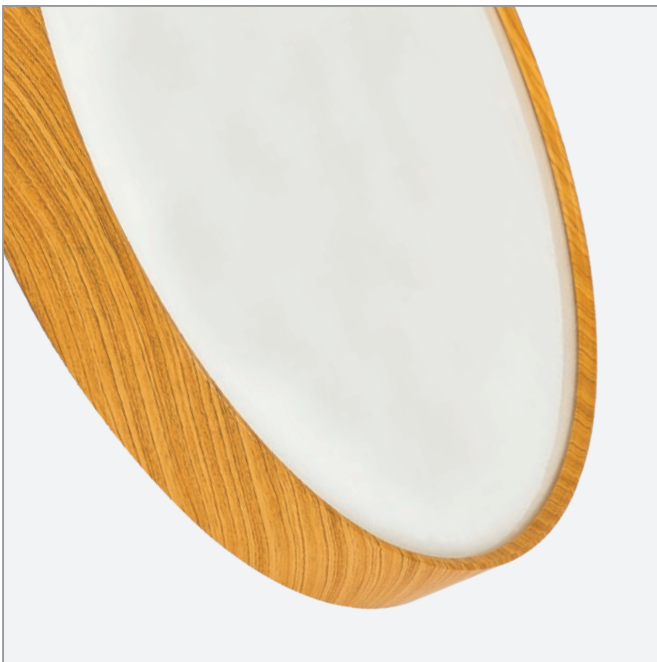

סדרת גופי תאורה צמודי תקרה דגם DIEGO, יעילות אורית 80Lm/W, עיצוב אלגנטי קלאסי, הרכבה ותחזוקה קלה. ישנם גופים שמגיעים עם שלט לבחירת גוון האור הרצוי עם טיימר כיבוי אחרי חצי שעה, וישנם גופים הפועלים ע"י מפסק קיר 3000K, 4000K ו-6500K. הגוף מגיע בגימור בצבע עץ, זווית הארה 120°. גוף תאורה כולל תקן CE, EMC. אורך חיים עד 25,000 ש"ע, שנתיים אחריות, רמת אטימות IP20 לשימוש פנימי בלבד. הגוף אידיאלי להארת בתים, סלונים, חנויות ועוד.

#### מבנה

בסיס מתכת,  
כיסוי פלסטיק וגימור בצבע עץ